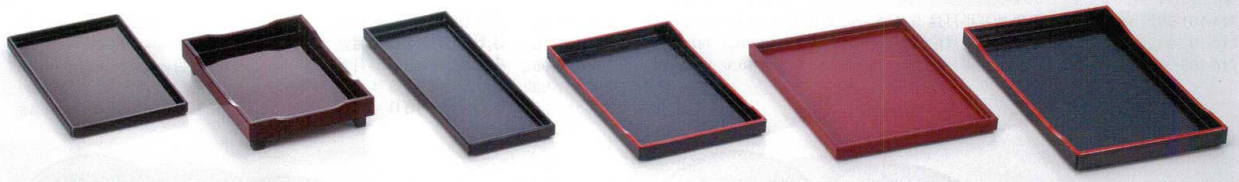

パンフレット番号	問合せ先	電話番号
20592-713	株式会社クイックパック	0564-59-3525

越前漆器 盆 713
Echizen Lacquerware Tray

N.S加工 すべり止め加工。

- 713-101-982 **980円**
小判トレー盆 黒 (18.9×9.8×H1.5) 767710198
- 713-102-982 **1,700円**
布目カスター盆 黒天朱 (21.2×10.3×H1.5) 767710298
- 713-103-982 **1,300円**
小判カスター盆 銀朱 (25.7×11.5×H1.7) 767710398
- 713-104-982 **1,200円**
長角手付カスター盆(小) 黒 (21.3×9.8×H3.6) 767710498
- 713-105-982 **1,350円**
長角手付カスター盆(大) 黒 (21.3×13×H4) 767710598
- 713-106-982 **1,200円**
小判手付カスター盆 黒天朱 (23×13×H2.5) 767710698

- 713-201-982 **1,250円**
華橋カスター盆 黒石目 (20.2×12×H1.4) 767720198
- 713-202-982 **1,300円**
殿上カスター盆 溜 (18.3×12.7×H3.4) 767720298
- 713-203-982 **1,300円**
切立カスター盆 黒石目 (25×9.2×H1.5) 767720398
- 713-204-982 **1,200円**
木目長角カスター盆(小) 黒天朱 (21.1×13.2×H1.8) 767720498
- 713-205-982 **1,600円**
春日カスター盆 銀朱 (21.4×16.8×H1.7) 767720598
- 713-206-982 **1,600円**
木目長角カスター盆(大) 黒天朱 (29.5×16.2×H2.2) 767720698