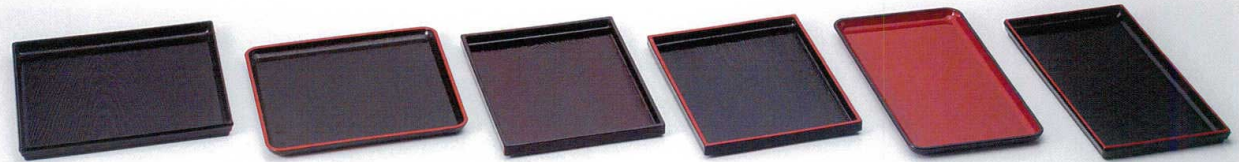

- 713-401-982 **1,650円**
  8.0 角ヶヤキ木目盆 黒 (24.3×24.3×H2) 1176340198
- 713-402-982 **1,450円**
  8.0 正角ヶヤキ盆 黒天朱 (23.8×23.8×H1.7) 1176340298
- 713-403-982 **1,650円**
  8.5 木目長角盆 溜 (26×26×H1.8) 1176340398
- 713-404-982 **1,450円**
  8.5 木目長角盆 黒天朱 (26×19.5×H1.8) 767740498
- 713-405-982 **1,400円**
  10.0 ぜんざい盆 朱天黒 (30×17.2×H1.7) 767740598
- 713-406-982 **1,500円**
  10.0 木目入るこ盆 黒天朱 (30.3×16.6×H2) 767740698