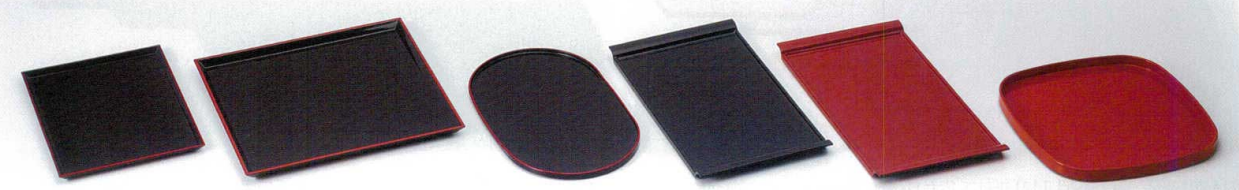

- 713-301-982 **1,150円**
  8.5 布目長角盆 黒天朱 (25.5×18×H1.4) 870930198
- 713-302-982 **1,850円**
  9.5 布目角盆 黒天朱 (28.5×28.5×H1.4) 1176330298
- 713-303-982 **1,100円**
  10.0 干筋小判盆 黒天朱 (30×18×H1) 870930398
- 713-304-982 **1,750円**
  32cm 匠長角トレー 黒 (32.3×18×H1.9) 870930498
- 713-305-982 **1,750円**
  32cm 匠長角トレー 朱 (32.3×18×H1.9) 870930598
- 713-306-982 **1,700円**
  8.0 くつわ盆 洗朱 (24.3×24.3×H1.8) 1176330698