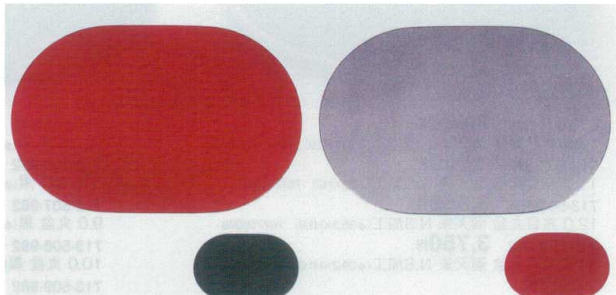

- 714-405-982 **3,450円** 15.0 小判数膳 朱乾漆/黒乾漆 (45×30.2×H0.4) 871040598
- 714-406-982 **3,550円** 15.0 小判数膳 銀パール/朱乾漆 (45×30.2×H0.4) 871040698