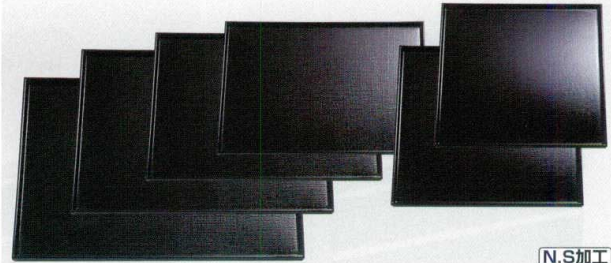

パンフレット番号	問合せ先	電話番号
20592-715	株式会社クイックパック	0564-59-3525

越前漆器 盆 715
Echizen Lacquerware Tray

[N.S加工] すべり止め加工。

- 715-101-982 **1,900円** 11.0 ダイヤ木目盆 黒(32.5×23.5×H2.1) 767910198
- 715-102-982 **2,250円** 12.0 ダイヤ木目盆 黒(36×27×H2.1) 767910298
- 715-103-982 **2,650円** 13.0 ダイヤ木目盆 黒(39×29.7×H2.1) 767910398
- 715-104-982 **3,500円** 14.0 ダイヤ木目盆 黒(42.8×30.7×H2.1) 767910498
- 715-105-982 **4,700円** 16.0 ダイヤ木目盆 黒(48.2×33×H2.1) 767910598