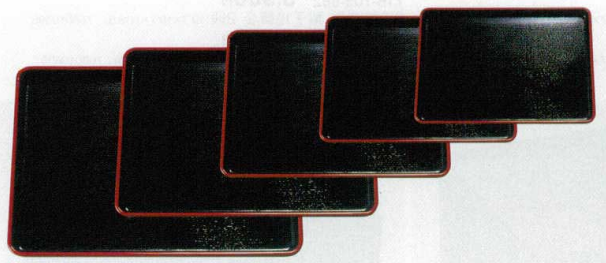

パンフレット番号	問合せ先	電話番号
20592-715	株式会社クイックパック	0564-59-3525

越前漆器 盆 715
Echizen Lacquerware Tray

[N.S加工] すべり止め加工。

- 715-101-982 **1,900円** 11.0 ダイヤ木目盆 黒(32.5×23.5×H2.1) 767910198
- 715-102-982 **2,250円** 12.0 ダイヤ木目盆 黒(36×27×H2.1) 767910298
- 715-103-982 **2,650円** 13.0 ダイヤ木目盆 黒(39×29.7×H2.1) 767910398
- 715-104-982 **3,500円** 14.0 ダイヤ木目盆 黒(42.8×30.7×H2.1) 767910498
- 715-105-982 **4,700円** 16.0 ダイヤ木目盆 黒(48.2×33×H2.1) 767910598

- 715-106-982 **2,900円** 10.0 布目正角盆 溜 N.S加工(30.5×30.5×H1.6) 767830198
- 715-107-982 **3,200円** 11.0 布目正角盆 溜 N.S加工(33.2×33.2×H1.7) 767830298
- 715-108-982 **3,150円** 12.0 布目長手盆 溜 N.S加工(36.2×27×H1.6) 767830398
- 715-109-982 **3,750円** 13.0 布目長手盆 溜 N.S加工(39.3×28.7×H1.6) 767830498
- 715-110-982 **4,650円** 14.0 布目長手盆 溜 N.S加工(42.5×30.2×H1.6) 767830598
- 715-111-982 **5,500円** 15.0 布目長手盆 溜 N.S加工(45.2×32×H1.6) 767830698

[N.S加工]

- 715-201-982 **1,800円** 11.0 新盆 黒天朱(33×24.5×H2) 767920198
- 715-202-982 **1,850円** 12.0 新盆 黒天朱(36.3×27.2×H2) 767920298
- 715-203-982 **2,050円** 13.0 新盆 黒天朱(39.2×29.4×H2.1) 767920398
- 715-204-982 **2,650円** 14.0 新盆 黒天朱(42.2×31.7×H2.2) 767920498
- 715-205-982 **3,200円** 15.0 新盆 黒天朱(45.2×34×H2.2) 767920598