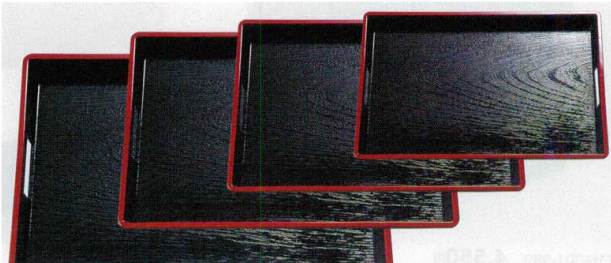

[N.S加工]

- 715-301-982 **2,850円** 12.0 舟型盆 ウルミ N.S加工(36.5×28.5×H1.7) 767930198
- 715-302-982 **3,400円** 13.0 舟型盆 ウルミ N.S加工(39.7×30.8×H1.8) 767930298
- 715-303-982 **3,950円** 14.0 舟型盆 ウルミ N.S加工(42.5×33×H1.8) 767930398
- 715-304-982 **5,200円** 16.0 舟型盆 ウルミ N.S加工(48.5×37.6×H2) 767930498

- 715-401-982 **2,750円** 12.0 地木目入長手盆 黒天朱(幅広タイプ)(37×29×H1.8) 871140198
- 715-402-982 **1,650円** 11.0 地木目入長手盆 黒天朱(33×24×H2) 871140298
- 715-403-982 **1,900円** 12.0 地木目入長手盆 黒天朱(36×26×H2.1) 871140398
- 715-404-982 **2,250円** 13.0 地木目入長手盆 黒天朱(39.5×28.5×H2.1) 871140498
- 715-405-982 **2,700円** 14.0 地木目入長手盆 黒天朱(42.7×30.5×H2.1) 871140598
- 715-406-982 **3,300円** 15.0 地木目入長手盆 黒天朱(45.5×32×H2.2) 871140698
- 715-407-982 **4,700円** 16.0 地木目入長手盆 黒天朱(48.5×33.5×H2.3) 871140798