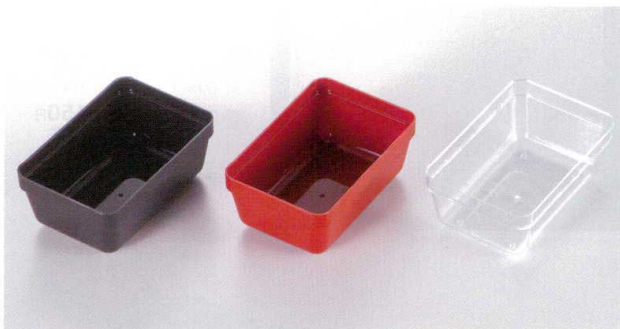

パンフレット番号	問合せ先	電話番号
20592-717	株式会社クイックパック	0564-59-3525

越前漆器 お節重・パーツ
Echizen Lacquerware Stacked Boxes, Components

717

717-101-982 400円 6.5重箱パーツ 1/2タイプ 黒(18.6×9.4×H4.2) 768110198
717-102-982 400円 6.5重箱パーツ 1/2タイプ 朱(18.6×9.4×H4.2) 768110298
717-103-982 400円 6.5重箱パーツ 1/2タイプ 透明(18.6×9.4×H4.2) 768110398

717-104-982 260円 6.5重箱パーツ 1/4タイプ 黒(9.4×9.4×H4.2) 768110498
717-105-982 260円 6.5重箱パーツ 1/4タイプ 朱(9.4×9.4×H4.2) 768110598
717-106-982 260円 6.5重箱パーツ 1/4タイプ 透明(9.4×9.4×H4.2) 768110698

717-201-982 240円 6.5重箱パーツ 1/6タイプ 黒(9.4×6.2×H4.2) 768120198
717-202-982 240円 6.5重箱パーツ 1/6タイプ 朱(9.4×6.2×H4.2) 768120298
717-203-982 240円 6.5重箱パーツ 1/6タイプ 透明(9.4×6.2×H4.2) 768120398

717-204-982 260円 6.5重箱パーツ 1/6ハーフタイプ 黒(9.4×6.2×H4.2) 768120498
717-205-982 260円 6.5重箱パーツ 1/6ハーフタイプ 朱(9.4×6.2×H4.2) 768120598
717-206-982 260円 6.5重箱パーツ 1/6ハーフタイプ 透明(9.4×6.2×H4.2) 768120698

717-301-982 230円 6.5重箱パーツ 1/9タイプ 黒(6.2×6.2×H4.2) 768130198
717-302-982 230円 6.5重箱パーツ 1/9タイプ 朱(6.2×6.2×H4.2) 768130298
717-303-982 230円 6.5重箱パーツ 1/9タイプ 透明(6.2×6.2×H4.2) 768130398

- 和陶
- オープン
- 洋陶
- オープン
- ビュッフェ
- オープン
- 食器
- スフレ
- 洋小物
- 碗皿
- マグ
- スプーン
- 中華
- オープン
- 中華
- 単品
- 萬古焼
- 土鍋
- 耐熱
- ガラス

- 漆器
- スリ鉢
- 薬土瓶
- かめ
- 茶道具
- インテリア
- 小物
- 花瓶
- 仏神具
- 傘立

お料理に合わせて中子は自由に組み合わせてお使いいただけます。