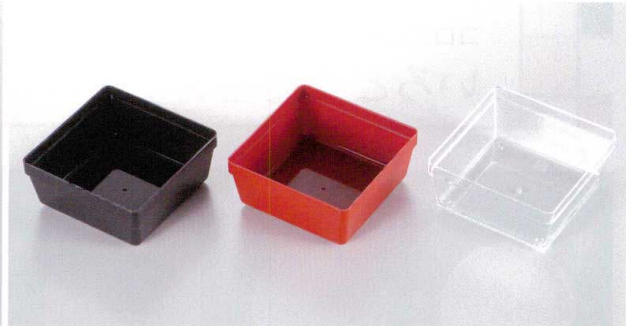

パンフレット番号	問合せ先	電話番号
20592-717	株式会社クイックパック	0564-59-3525

越前漆器 お節重・パーツ
Echizen Lacquerware Stacked Boxes, Components

717

717-101-982 400円 6.5重箱パーツ 1/2タイプ 黒(18.6×9.4×H4.2) 768110198
717-102-982 400円 6.5重箱パーツ 1/2タイプ 朱(18.6×9.4×H4.2) 768110298
717-103-982 400円 6.5重箱パーツ 1/2タイプ 透明(18.6×9.4×H4.2) 768110398

717-104-982 260円 6.5重箱パーツ 1/4タイプ 黒(9.4×9.4×H4.2) 768110498
717-105-982 260円 6.5重箱パーツ 1/4タイプ 朱(9.4×9.4×H4.2) 768110598
717-106-982 260円 6.5重箱パーツ 1/4タイプ 透明(9.4×9.4×H4.2) 768110698

717-201-982 240円 6.5重箱パーツ 1/6タイプ 黒(9.4×6.2×H4.2) 768120198
717-202-982 240円 6.5重箱パーツ 1/6タイプ 朱(9.4×6.2×H4.2) 768120298
717-203-982 240円 6.5重箱パーツ 1/6タイプ 透明(9.4×6.2×H4.2) 768120398

717-204-982 260円 6.5重箱パーツ 1/6ハーフタイプ 黒(9.4×6.2×H4.2) 768120498
717-205-982 260円 6.5重箱パーツ 1/6ハーフタイプ 朱(9.4×6.2×H4.2) 768120598
717-206-982 260円 6.5重箱パーツ 1/6ハーフタイプ 透明(9.4×6.2×H4.2) 768120698

717-301-982 230円 6.5重箱パーツ 1/9タイプ 黒(6.2×6.2×H4.2) 768130198
717-302-982 230円 6.5重箱パーツ 1/9タイプ 朱(6.2×6.2×H4.2) 768130298
717-303-982 230円 6.5重箱パーツ 1/9タイプ 透明(6.2×6.2×H4.2) 768130398

- 和陶
- オープン
- 洋陶
- オープン
- ビュッフェ
- オープン
- 食器
- スフレ
- 洋小物
- 碗皿
- マグ
- スプーン
- 中華
- オープン
- 中華
- 単品
- 萬古焼
- 土鍋
- 耐熱
- ガラス

- 漆器
- スリ鉢
- 薬土瓶
- かめ
- 茶道具
- インテリア
- 小物
- 花瓶
- 仏神具
- 傘立

お料理に合わせて中子は自由に組み合わせてお使いいただけます。