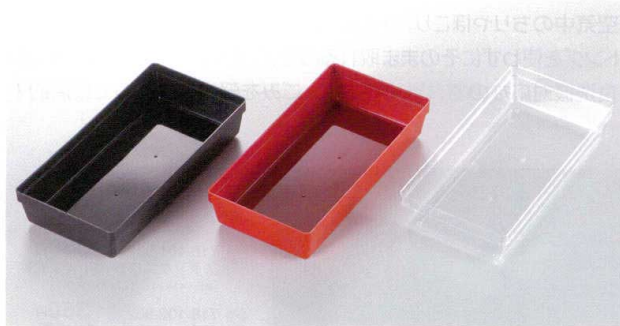

パンフレット番号	問合せ先	電話番号
20592-717	株式会社クイックパック	0564-59-3525

越前漆器 お節重・パーツ
Echizen Lacquerware Stacked Boxes, Components

717

717-101-982 400円 6.5重箱パーツ 1/2タイプ 黒(18.6×9.4×H4.2) 768110198
717-102-982 400円 6.5重箱パーツ 1/2タイプ 朱(18.6×9.4×H4.2) 768110298
717-103-982 400円 6.5重箱パーツ 1/2タイプ 透明(18.6×9.4×H4.2) 768110398

717-104-982 260円 6.5重箱パーツ 1/4タイプ 黒(9.4×9.4×H4.2) 768110498
717-105-982 260円 6.5重箱パーツ 1/4タイプ 朱(9.4×9.4×H4.2) 768110598
717-106-982 260円 6.5重箱パーツ 1/4タイプ 透明(9.4×9.4×H4.2) 768110698

717-201-982 240円 6.5重箱パーツ 1/6タイプ 黒(9.4×6.2×H4.2) 768120198
717-202-982 240円 6.5重箱パーツ 1/6タイプ 朱(9.4×6.2×H4.2) 768120298
717-203-982 240円 6.5重箱パーツ 1/6タイプ 透明(9.4×6.2×H4.2) 768120398

717-204-982 260円 6.5重箱パーツ 1/6ハーフタイプ 黒(9.4×6.2×H4.2) 768120498
717-205-982 260円 6.5重箱パーツ 1/6ハーフタイプ 朱(9.4×6.2×H4.2) 768120598
717-206-982 260円 6.5重箱パーツ 1/6ハーフタイプ 透明(9.4×6.2×H4.2) 768120698

717-301-982 230円 6.5重箱パーツ 1/9タイプ 黒(6.2×6.2×H4.2) 768130198
717-302-982 230円 6.5重箱パーツ 1/9タイプ 朱(6.2×6.2×H4.2) 768130298
717-303-982 230円 6.5重箱パーツ 1/9タイプ 透明(6.2×6.2×H4.2) 768130398

- 和陶
- オープン
- 洋陶
- オープン
- ビュッフェ
- オープン
- 食器
- スフレ
- 洋小物
- 碗皿
- マグ
- スプーン
- 中華
- オープン
- 中華
- 単品
- 萬古焼
- 土鍋
- 耐熱
- ガラス

- 漆器
- スリ鉢
- 薬土瓶
- かめ
- 茶道具
- インテリア
- 小物
- 花瓶
- 仏神具
- 傘立

お料理に合わせて中子は自由に組み合わせてお使いいただけます。