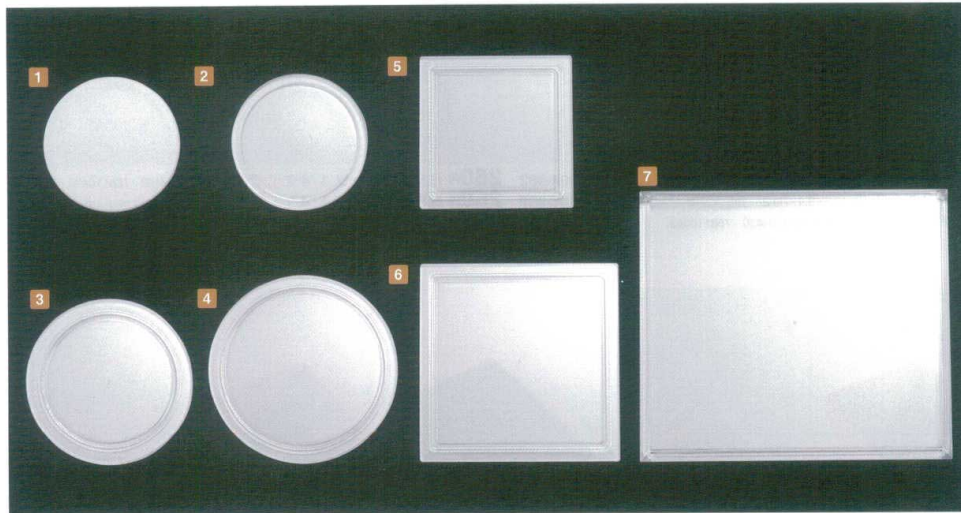

いもどり蓋

- 1 718-101-982 **350円**  
スタックスフレ(蓋)ホワイト  
(φ6.1×H0.4) 1271810198
- 2 718-102-982 **350円**  
スタックスフレ(蓋)透明  
(φ6.1×H0.4) 1271810298
- 3 718-103-982 **400円**  
アクリル丸蓋(小)透明  
(φ7.6×H0.4) 1271810398
- 4 718-104-982 **450円**  
アクリル丸蓋(大)透明  
(φ8.6×H0.4) 1271810498
- 5 718-105-982 **400円**  
アクリル角蓋(小)透明  
(7.1×7.1×H0.4) 1271810598
- 6 718-106-982 **450円**  
アクリル角蓋(大)透明  
(9.2×9.2×H0.4) 1271810698
- 7 718-107-982 **1,200円**  
アクリル長角蓋 透明  
(14.2×12.5×H1.2) 1271810798

- 和陶
- オープン
- 洋陶
- オープン
- ビュッフェ
- オープン
- 食器
- スフレ
- 洋小物
- 碗皿
- マグ
- スプーン
- 中華
- オープン
- 中華
- 単品
- 萬古焼
- 土鍋
- 耐熱
- ガラス
- 漆器
- スリ鉢
- 薬土
- かめ
- 茶道具
- インテリア
- 小物
- 花瓶
- 仏神具
- 傘立

5.0長角箱(浅型・深型タイプ)

- 1 718-201-982 **1,050円**  
5.0長角箱(浅型)黒(14.2×12.5×H4) 1271820198
- 718-202-982 **1,150円**  
5.0長角箱(深型)黒(14.2×12.5×H5) 1271820298
- 2 718-203-982 **1,050円**  
5.0長角箱(浅型)朱(14.2×12.5×H4) 1271820398
- 718-204-982 **1,150円**  
5.0長角箱(深型)朱(14.2×12.5×H5) 1271820498
- 3 718-205-982 **1,150円**  
5.0長角箱(浅型)金パール(14.2×12.5×H4) 1271820598
- 718-206-982 **1,250円**  
5.0長角箱(深型)金パール(14.2×12.5×H5) 1271820698
- 4 718-207-982 **1,650円**  
5.0長角箱(浅型)黒内雲流(レッド)(14.2×12.5×H4) 1271820798
- 718-208-982 **1,800円**  
5.0長角箱(深型)黒内雲流(レッド)(14.2×12.5×H5) 1271820898
- 5 718-209-982 **1,650円**  
5.0長角箱(浅型)黒内雲流(グリーン)(14.2×12.5×H4) 1271820998
- 718-210-982 **1,800円**  
5.0長角箱(深型)黒内雲流(グリーン)(14.2×12.5×H5) 1271821098
- 6 718-211-982 **1,900円**  
5.0長角箱(浅型)黒内金(14.2×12.5×H4) 1271821198
- 718-212-982 **2,050円**  
5.0長角箱(深型)黒内金(14.2×12.5×H5) 1271821298
- 7 718-213-982 **1,900円**  
5.0長角箱(浅型)黒内箔銀(14.2×12.5×H4) 1271821398
- 718-214-982 **2,050円**  
5.0長角箱(深型)黒内箔銀(14.2×12.5×H5) 1271821498

▲いもどり蓋(長角)が合います