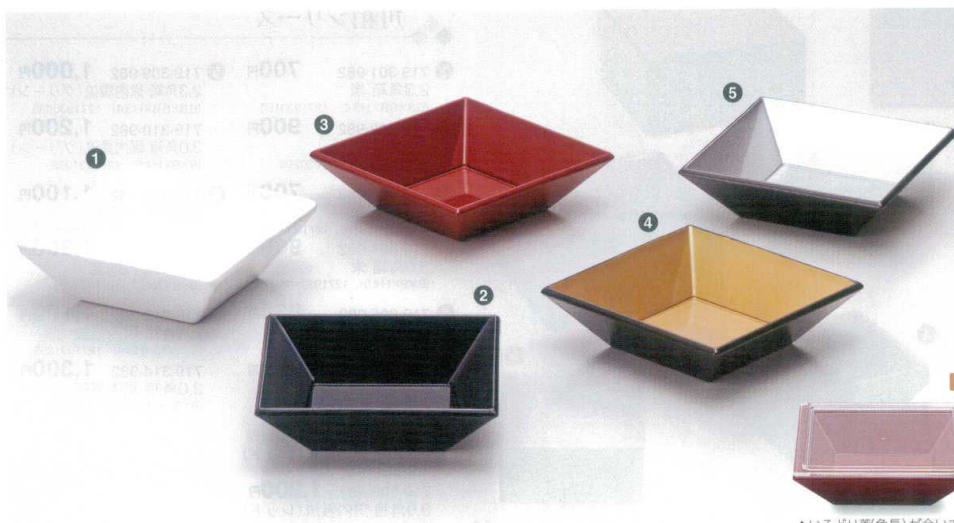

▲いろいろ蓋(丸・小)が合います

- 和陶
- オープン
- 洋陶
- オープン
- ビュッフェ
- オープン
- 食器
- スフレ
- 洋小物
- 碗皿
- マグ
- スープ
- 中皿
- オープン
- 中華
- 中皿
- 高台
- 土鍋
- 耐熱
- ガラス
- 漆器
- スリ鉢
- 薬土
- 茶
- 茶道具
- インテリア
- 小物
- 花瓶
- 仏神具
- 傘立

いろいろ陶器
シリーズ(大)

- ① 720-201-982 **580円**
8.5cmカップ
(φ8.5×H5) 1272020198
- ② 720-202-982 **1,150円**
高台カップ
(φ8.5×H5.7) 1272020298
- ③ 720-203-982 **1,150円**
高台反カップ鉢
(φ8.5×H5.8) 1272020398
- ④ 720-204-982 **600円**
藍小鉢
(φ8.7×H5.5) 1272020498
- ⑤ 720-205-982 **700円**
8.5cm削石目鉢
(φ8.5×H5) 1272020598

▲いろいろ蓋(丸・大)が合います

9cm四方鉢

- ① 720-301-982 **1,050円**
9cm四方鉢 白(陶器)
(9×9×H3) 1272030198
- ② 720-302-982 **700円**
9cm四方鉢 黒(漆器)
(9×9×H2.5) 1272030298
- ③ 720-303-982 **700円**
9cm四方鉢 朱(漆器)
(9×9×H2.5) 1272030398
- ④ 720-304-982 **1,050円**
9cm四方鉢 ゴールド(漆器)
(9×9×H2.5) 1272030498
- ⑤ 720-305-982 **1,050円**
9cm四方鉢 シルバー(漆器)
(9×9×H2.5) 1272030598

▲いろいろ蓋(角長)が合います