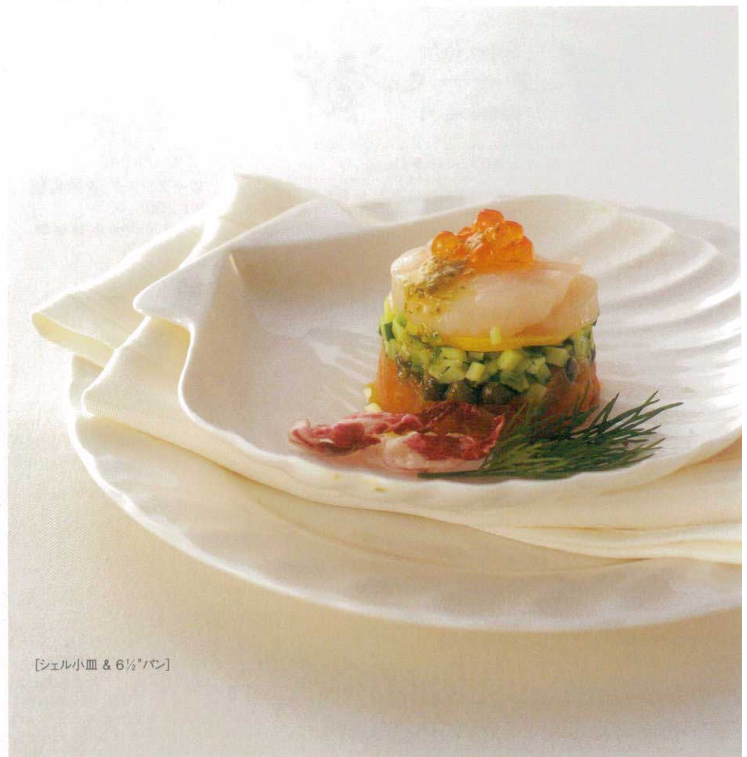

405-00-951
紅茶碗
¥980
L11.6×S9×H5.2 195cc OF

405-00-340
受皿
¥730
D14.9×H1.9 ID4.8 OF

405-00-340
受皿
¥730
D14.9×H1.9 ID4.8 OF

405-00-952
アメリカン碗
¥1,200
L11.7×S8.8×H7.5 245cc OF

405-00-939
ブイヨン碗
¥1,600
L17×S11.4×H5.2 300cc OF

405-00-340
受皿
¥730
D14.9×H1.9 ID4.8 OF

405-00-214
6½"パン
¥780
D17.1×H2 OF

[シェル小皿 & 6½"パン]