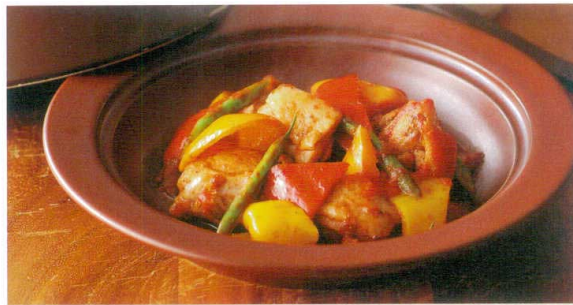

パンフレット番号	問合せ先	電話番号
20594-150	株式会社クイックパック	0564-59-3525

15cm切立ボール(身) | D15.1×H6.5・700cc OF (13cmウォーマーに対応)

109-20-759

15cm切立ボール(身)(黒)
¥2,000
D15.1×H6.5・700cc OF

109-34-759

15cm切立ボール(身)(鉄赤)
¥2,000
D15.1×H6.5・700cc OF

15cm切立ボール(フタ) | D13.2×H4.3 TH9.7 OF

109-31-760

15cm切立ボール(フタ)(チョコ)
¥1,350
D13.2×H4.3 TH9.7 OF

109-40-760

15cm切立ボール(フタ)(黒つや)
¥1,350
D13.2×H4.3 TH9.7 OF

NEW 109-59-760

15cm切立ボール(フタ)(絹衣)
¥1,350
D13.2×H4.3 TH9.7 OF

NEW 109-63-760

15cm切立ボール(フタ)(藍潤)
¥1,350
D13.2×H4.3 TH9.7 OF

NEW 109-78-760

15cm切立ボール(フタ)(玄武)
¥1,500
D13.2×H4.3 TH9.7 OF [食洗機×]

16cm手付楕円グラタン(フタ) | L14.8×S10×H3.4 OF

109-20-564

16cm手付楕円グラタン(フタ)(黒)
¥1,300
L14.8×S10×H3.4 OF

16cm手付楕円グラタン(身) | L18×S9.9×H4.5 TH7.2・300cc OF

109-20-563

16cm手付楕円グラタン(身)(黒)
¥2,400
L18×S9.9×H4.5 TH7.2・300cc OF

109-34-563

16cm手付楕円グラタン(身)(鉄赤)
¥2,400
L18×S9.9×H4.5 TH7.2・300cc OF

15cmピビンバ丼 | D15.9×H7.1 OF (切立ウォーマー(小)・13cmウォーマーに対応)

109-20-950

15cmピビンバ丼(黒)
¥1,850
D15.9×H7.1 OF

109-34-950

15cmピビンバ丼(鉄赤)
¥1,850
D15.9×H7.1 OF

18cmピビンバ丼 | D18×H8・800cc OF (切立ウォーマー(大)に対応)

109-20-953

18cmピビンバ丼(黒)
¥2,700
D18×H8・800cc OF

109-34-953

18cmピビンバ丼(鉄赤)
¥2,700
D18×H8・800cc OF

6.0タジン鍋(フタ) | D14.2×H9.8 TH12.2 OF

109-31-900

6.0タジン鍋(フタ)(チョコ)
¥2,600
D14.2×H9.8 TH12.2 OF

109-40-900

6.0タジン鍋(フタ)(黒つや)
¥2,600
D14.2×H9.8 TH12.2 OF

6.0タジン鍋(身) | D18.4×H3.1・190cc OF (切立ウォーマー(小)に対応)

109-20-899

6.0タジン鍋(身)(黒)
¥1,950
D18.4×H3.1・190cc OF

109-34-899

6.0タジン鍋(身)(鉄赤)
¥1,950
D18.4×H3.1・190cc OF

7.0タジン鍋(フタ) | D17.2×H11.5 TH14.1 OF

109-22-902

7.0タジン鍋(フタ)(アメ)
¥2,900
D17.2×H11.5 TH14.1 OF

109-31-902

7.0タジン鍋(フタ)(チョコ)
¥2,900
D17.2×H11.5 TH14.1 OF

109-40-902

7.0タジン鍋(フタ)(黒つや)
¥2,900
D17.2×H11.5 TH14.1 OF

7.0タジン鍋(身) | D21.9×H3.5・320cc OF (切立ウォーマー(大)に対応)

109-20-901

7.0タジン鍋(身)(黒)
¥2,900
D21.9×H3.5・320cc OF

109-34-901

7.0タジン鍋(身)(鉄赤)
¥2,900
D21.9×H3.5・320cc OF

耐熱鍋シリーズ

耐熱鍋 タジン鍋

独特な形状がテーブルに立体感を与え、その表情を大きく変える。

感性を刺激する異国情緒あふれる魅惑の器。

※専用BOXあります。

食材から出た水蒸気が空気の対流を起します。

ふたの上部で冷やされた水蒸気が、食材の旨味とともに水に還元されて食材へ降りかかります。

組み合わせ自由自在!
さまざまなデザインが
たのしめます

フタ [黒つや]
×
身 [黒]
×
ウォーマー [鉄赤]