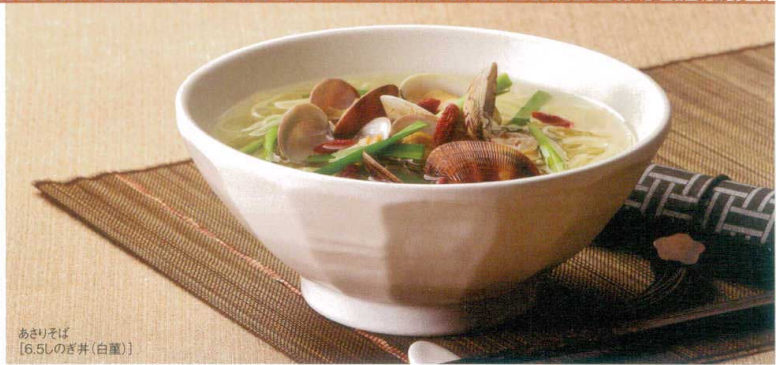

## しのぎ

SHINOGI

シンプルの中にも、様々なアングルで美しく  
反射を変える錆地はシャープでモダンな印象に。

あさりそば  
[6.5Lのぎ丼(白董)]

258-00-256  
5.0反しのぎ丼  
¥1,550  
D15.4×H8.6・700cc RF

258-55-256  
5.0反しのぎ丼(白董)  
¥1,900  
D15.4×H8.6・700cc OF

258-15-256  
5.0反しのぎ丼(黒ゆず)  
¥2,100  
D15.4×H8.6・700cc OF