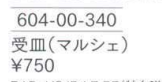

854-00-320
チャペイ
¥1,250
D10.9×H6.6・285cc RF(特白磁)