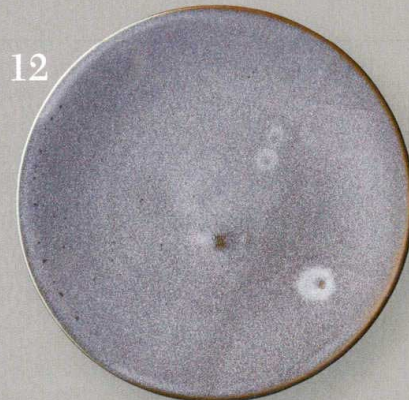

パンフレット番号	問合せ先	電話番号
20594-39	株式会社クイックパック	0564-59-3525

- | | | | | | |
|---|--|---|---|---|--|
| <p>NEW</p> <p>7 173-DP-402
27cmディナー(絵姿)
¥3,700
D27.3×H2.6 OF</p> | <p>NEW</p> <p>8 173-DP-386
24cmミート(絵姿)
¥2,100
D24×H2.6 OF</p> | <p>NEW</p> <p>9 173-DN-402
27cmディナー(測錆青銅)
¥4,500
D27×H2.7 OF</p> | <p>NEW</p> <p>10 173-DN-386
24cmミート(測錆青銅)
¥2,500
D24×H2.6 OF</p> | <p>NEW</p> <p>11 173-DL-402
27cmディナー(錆志野)
¥3,700
D27×H2.7 RF</p> | <p>NEW</p> <p>12 173-DL-386
24cmミート(錆志野)
¥2,100
D24×H2.6 RF</p> |
|---|--|---|---|---|--|
- ※絵姿・測錆青銅は色や模様が1点1点異なります。

赤魚のムニエル
夏野菜添え

海老のプレゼ
ヨーグルトのソース

※釉薬の性質上わずかな突起、気泡が含まれる場合があります。ご注意ください。 ※強い酸性・アルカリ性物質・油分に反応して変色する場合がございます。
※釉薬の性質上商品の色合いが異なる場合がございます。品質を損なうものではありませんので、ご了承ください。