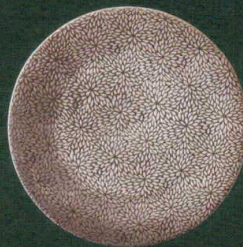

24cmミート
(むじな菊プラチナム)
¥5,800

D24.7×H1.8 RF
[食洗機×][レンジ×][油・酢×]

NEW

257-AG-386

24cmミート
(麻格子プラチナム)
¥5,800

D24.7×H1.8 RF
[食洗機×][レンジ×][油・酢×]

NEW

257-AH-402

27cmディナー
(むじな菊プラチナム)
¥9,700

D27.6×H1.8 RF
[食洗機×][レンジ×][油・酢×]

NEW

257-AG-402

27cmディナー
(麻格子プラチナム)
¥9,700

D27.6×H1.8 RF
[食洗機×][レンジ×][油・酢×]