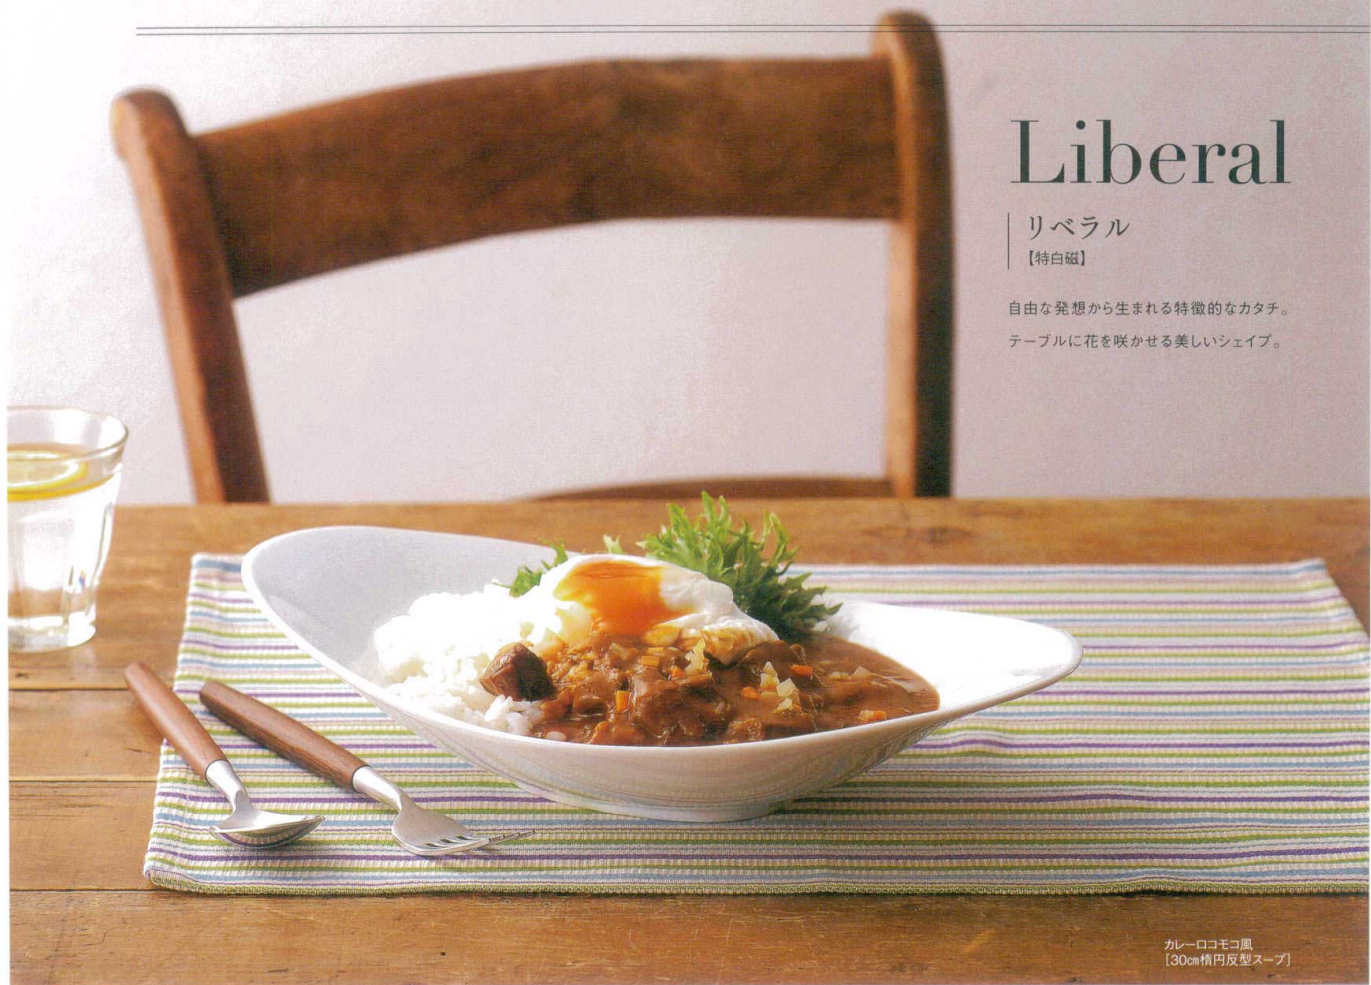

パンフレット番号	問合せ先	電話番号
20594-70	株式会社クイックパック	0564-59-3525

Liberal

リベラル
【特白磁】

自由な発想から生まれる特徴的なカタチ。
テーブルに花を咲かせる美しいシェイプ。

カレー・ロココ風
【30cm楕円反型スープ】

851-00-802
20cm平型スープ
¥2,400
D19.8×H3.5
ID8.4×IH1.7-80cc RF

851-00-805
24cm平型スープ
¥3,300
D23.1×H4.4
ID9.9×IH2.1-110cc RF

851-00-816
26cm平型スープ
¥4,300
D25.8×H4.8
ID10.8×IH2.4-150cc RF

851-00-826
29cm平型スープ
¥5,300
D28.3×H4.4
ID11.8×IH2.5-200cc RF

851-00-812
25cm反型スープ
¥3,900
D25×H4.9 RF

851-00-813
25cmハット型スープ
¥3,900
D25×H5.5
ID14×IH2.3 RF