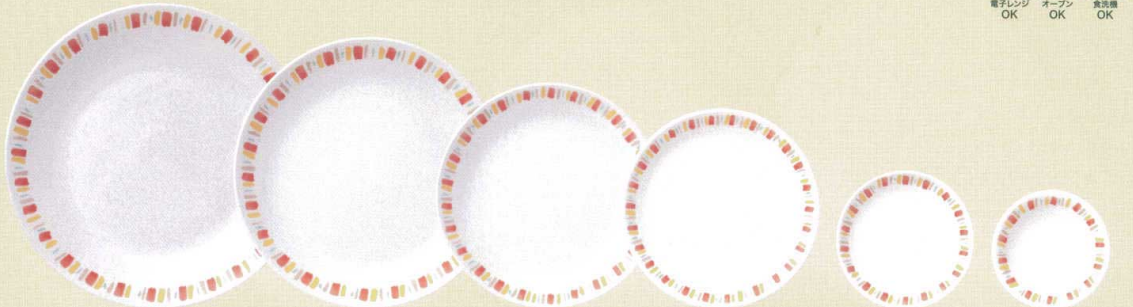

# Orange Circle

ダイアセラム オレンジサークル (イングレース)

洋食器

ダイアセラム オレンジサークル (イングレース)

<b>10-11-1</b> -48000600 ¥2,500 ×タ26cm皿 26.3×3.6	<b>10-11-2</b> -48090600 ¥1,850 ×タ24cm皿 23.6×3.1	<b>10-11-3</b> -48072600 ¥1,350 ×タ19cm皿 19.3×2.3	<b>10-11-4</b> -48062600 ¥1,050 ×タ17cm皿 17.1×2	<b>10-11-5</b> -48050600 ¥950 ×タ12cm皿 11.9×1.8	<b>10-11-6</b> -50604600 ¥920 ×タ10cm皿 10×2
--	--	--	--	--	--