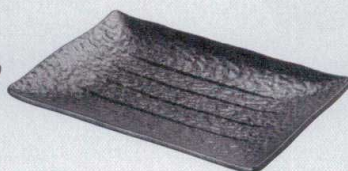

10-190-4-86612071 ¥520
26cm長角ケズリ皿 黒耀 26×8.7

10-190-5-86613071 ¥470
22cm長角ケズリ皿 黒耀 22×10

10-190-6-21417071 ¥710
24cm長角皿 黒耀 23.5×10.6×2.7

10-190-7-21418071 ¥580
20cm長角皿 黒耀 19.6×9.6×2.2

和食器

変形和皿 黒耀

〈焼物皿〉

10-190-8-21411071 ¥1,550
31cm焼物皿 黒耀 31×17.3×2.9