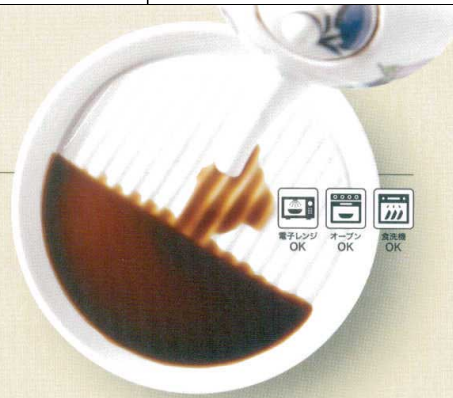

パンフレット番号	問合せ先	電話番号
20596-205	株式会社クイックパック	0564-59-3525

減塩皿

GEN'EN SARA

醤油やタレの付け過ぎを防ぎます。

- 毎日の食卓で楽に、確実に減塩できるよう開発された形状です。
- 凹凸のある斜面が余分な醤油やタレを落とします。
- 食品から出た余計な水分も切ることができます。

和食器
減塩皿

10-205-1-15114001 ¥430
14cm減塩皿 白 14×2.2