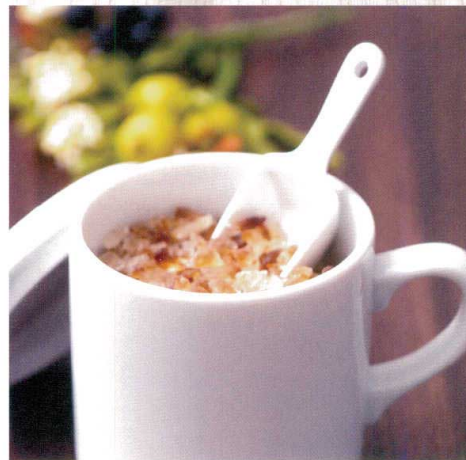

パンフレット番号	問合せ先	電話番号
20596-254	株式会社クイックパック	0564-59-3525

カトラリー

CUTLERY

セラミック製だから清潔で滑らか。
金属・プラスチック・木などの他素材と違い、
酸・塩分などに侵されません。

- 10-254-1**-39063001
¥250
 みそ-L 4.2×H3
- 10-254-2**-39064001
¥250
 みそ-S 12×H3
- 10-254-3**-39019001
¥250
 バター 13.6×H2
- 10-254-4**-39065001
¥270
 バター-L 14.5×H2.8

- 10-254-5**-39017001
¥270
 アイスクリューム 12.4×H3
- 10-254-6**-39066001
¥260
 ジャム 11.5×H3.2
- 10-254-7**-39067001
¥250
 コーヒー 13.8×H2.6

- 10-254-8**-39018001
¥250
 ティー 12.8×H2.8
- 10-254-9**-39068001
¥250
 ラッキョ 11.7×H3.6
- 10-254-10**-39023001
¥250
 薬味 9.5×H2.1
- 10-254-11**-39022001
¥800
 とうふ匙 18×H6.6
- 10-254-12**-39071001
¥710
 玉匙 18×H6.8

機能食器

カトラリー

メジャースプーン

MEASURE SPOON

酸・塩分などに侵されないのので、容器内に入れたままの使用も出来ます。

- 10-254-13**-39011001
¥400
 メジャー-L 13.8×4.4×3
- 10-254-14**-39021001
¥290
 メジャー-S 11.5×3.5×2.8
- 10-254-15**-39020001
¥290
 メジャー-XS 9.7×3.2×1.8
- 10-254-16**-39069001
¥290
 ティーメジャー 8.5×4.5×2.4・5cc
- 10-254-17**-39070001
¥290
 ティーメジャー-S 7.6×4×2.4・5cc