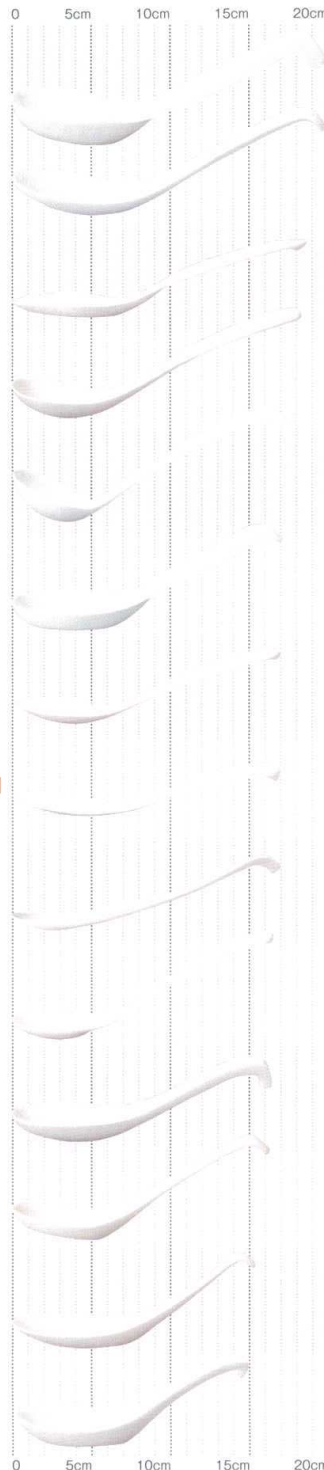

パンフレット番号	問合せ先	電話番号
20596-255	株式会社クイックパック	0564-59-3525

強化スプーン&レンゲ ALL強

KYOUKA SPOON & RENGE

中華食器

強化スプーン&レンゲ

- 10-255-1-39051001 ¥940
強化マジヨリカ L 20×5.5・35cc
反り掛け
受台A
収納性☆☆☆
- 10-255-2-39015001 ¥800
強化ラーメンレンゲ 19.9×5.3・30cc
反り掛け
受台A
収納性☆☆☆
- 10-255-3-39004001 ¥490
強化菱形スプーン
18.5×4.1・6cc
収納性☆☆☆
- 10-255-4-39010001 ¥580
強化エスニックスプーン
18.2×4.6・15cc
受台C
収納性☆☆☆
- 10-255-5-39056001 ¥710
強化お玉 17.6×5.5・18cc
反り掛け
受台C
収納性☆☆
- 10-255-6-39052001 ¥670
強化マジヨリカ M 17.6×5.4・27cc
反り掛け
受台A・D
収納性☆☆☆
- 10-255-7-39003001 ¥490
強化丸型スプーン
17×3.8・5cc
受台C
収納性☆☆☆
- 10-255-8-39058001 ¥490
強化平面スプーン 17×3.6・3cc
収納性☆☆
- 10-255-9-39060001 ¥580
強化ディナースプーン
17×3・4cc
収納性☆
- 10-255-10-39057001 ¥530
強化サービースプーン
16.7×4・6cc
受台C
収納性☆☆☆
- 10-255-11-39014001 ¥620
強化ラーメンレンゲ 16.6×5・20cc
反り掛け
受台A・C
収納性☆
- 10-255-12-39054001 ¥450
強化チャーハンレンゲ 16.1×4.4・15cc
反り掛け
受台C・E
収納性☆☆☆
- 10-255-13-39007001 ¥490
強化粥レンゲ 15.4×4.6・22cc
反り掛け
収納性☆☆☆
- 10-255-14-39013001 ¥400
強化かぎレンゲ 15×4.9・26cc
反り掛け
受台A・C・D
収納性☆

- 10-255-15-39006001 ¥450
強化スプレンゲ 14.5×4.3・13cc
反り掛け
受台C・E
収納性☆☆☆
- 10-255-16-39009001 ¥400
強化グラタンレンゲ
14.6×4.6・15cc
受台C・D
収納性☆☆☆
- 10-255-17-39012001 ¥400
強化中サジ 14.3×4.6・20cc
収納性☆☆☆
- 10-255-18-39055001 ¥400
強化洋風レンゲ 14.2×4.3・13cc
反り掛け
受台C・D・E
収納性☆
- 10-255-19-39050001 ¥450
強化京レンゲ 14.2×4.4・18cc
反り掛け
受台A・C
収納性☆☆☆
- 10-255-20-39059001 ¥380
強化ポタージュスプーン
14×3.4・4cc
受台C
収納性☆☆☆
- 10-255-21-39061001 ¥380
強化スイーツスプーン
14.2×2.4・1.5cc
受台C
収納性☆
- 10-255-22-39053001 ¥440
強化マジヨリカ S 13.5×4・17cc
反り掛け
受台C
収納性☆☆☆
- 10-255-23-39001001 ¥310
強化ヨーグルトスプーン
13.3×2.8・2cc
受台C
収納性☆☆
- 10-255-24-39008001 ¥400
強化底丸レンゲ 13×3.9・12cc
受台C
収納性☆☆
- 10-255-25-39062001 ¥400
強化コーヒースプーン
12.3×2.2・1.5cc
受台C
収納性☆
- 10-255-26-39005001 ¥380
強化むし碗レンゲ 12.1×3.7・10cc
反り掛け
受台A・C
収納性☆☆☆

中掛け

反り掛け