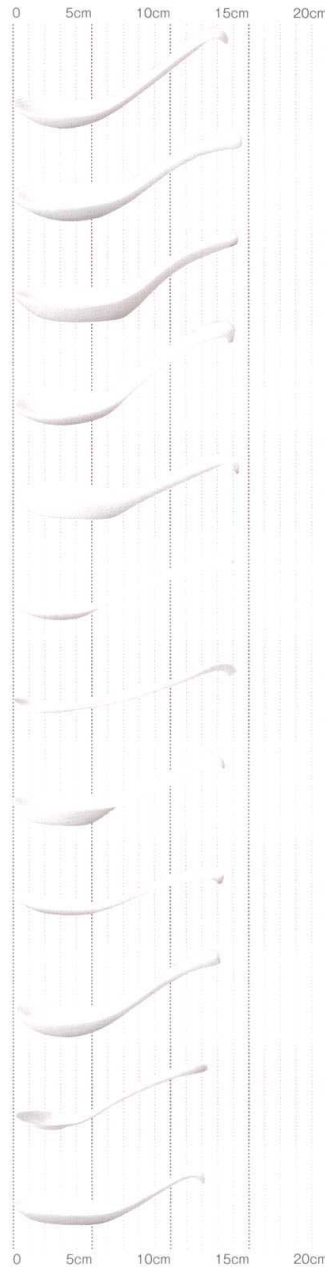

パンフレット番号	問合せ先	電話番号
20596-255	株式会社クイックパック	0564-59-3525

強化スプーン&レンゲ ALL強

KYOUKA SPOON & RENGE

中華食器

強化スプーン&レンゲ

- 10-255-1-39051001 ¥940
強化マジヨリカ L 20×5.5・35cc
反り掛け
受台A
収納性☆☆☆
- 10-255-2-39015001 ¥800
強化ラーメンレンゲ 19.9×5.3・30cc
反り掛け
受台A
収納性☆☆☆
- 10-255-3-39004001 ¥490
強化菱形スプーン
18.5×4.1・6cc
収納性☆☆☆
- 10-255-4-39010001 ¥580
強化エスニックスプーン
18.2×4.6・15cc
受台C
収納性☆☆☆
- 10-255-5-39056001 ¥710
強化お玉 17.6×5.5・18cc
反り掛け
受台C
収納性☆☆
- 10-255-6-39052001 ¥670
強化マジヨリカ M 17.6×5.4・27cc
反り掛け
受台A・D
収納性☆☆☆
- 10-255-7-39003001 ¥490
強化丸型スプーン
17×3.8・5cc
受台C
収納性☆☆☆
- 10-255-8-39058001 ¥490
強化平面スプーン 17×3.6・3cc
収納性☆☆
- 10-255-9-39060001 ¥580
強化ディナースプーン
17×3・4cc
収納性☆
- 10-255-10-39057001 ¥530
強化サービースプーン
16.7×4・6cc
受台C
収納性☆☆☆
- 10-255-11-39014001 ¥620
強化ラーメンレンゲ 16.6×5・20cc
反り掛け
受台A・C
収納性☆
- 10-255-12-39054001 ¥450
強化チャーハンレンゲ 16.1×4.4・15cc
反り掛け
受台C・E
収納性☆☆☆
- 10-255-13-39007001 ¥490
強化粥レンゲ 15.4×4.6・22cc
反り掛け
収納性☆☆☆
- 10-255-14-39013001 ¥400
強化かぎレンゲ 15×4.9・26cc
反り掛け
受台A・C・D
収納性☆

- 10-255-15-39006001 ¥450
強化スプレンゲ 14.5×4.3・13cc
反り掛け
受台C・E
収納性☆☆☆
- 10-255-16-39009001 ¥400
強化グラタンレンゲ
14.6×4.6・15cc
受台C・D
収納性☆☆☆
- 10-255-17-39012001 ¥400
強化中サジ 14.3×4.6・20cc
収納性☆☆☆
- 10-255-18-39055001 ¥400
強化洋風レンゲ 14.2×4.3・13cc
反り掛け
受台C・D・E
収納性☆
- 10-255-19-39050001 ¥450
強化京レンゲ 14.2×4.4・18cc
反り掛け
受台A・C
収納性☆☆☆
- 10-255-20-39059001 ¥380
強化ポタージュスプーン
14×3.4・4cc
受台C
収納性☆☆☆
- 10-255-21-39061001 ¥380
強化スイーツスプーン
14.2×2.4・1.5cc
受台C
収納性☆
- 10-255-22-39053001 ¥440
強化マジヨリカ S 13.5×4・17cc
反り掛け
受台C
収納性☆☆☆
- 10-255-23-39001001 ¥310
強化ヨーグルトスプーン
13.3×2.8・2cc
受台C
収納性☆☆
- 10-255-24-39008001 ¥400
強化底丸レンゲ 13×3.9・12cc
受台C
収納性☆☆
- 10-255-25-39062001 ¥400
強化コーヒースプーン
12.3×2.2・1.5cc
受台C
収納性☆
- 10-255-26-39005001 ¥380
強化むし碗レンゲ 12.1×3.7・10cc
反り掛け
受台A・C
収納性☆☆☆

中掛け

反り掛け