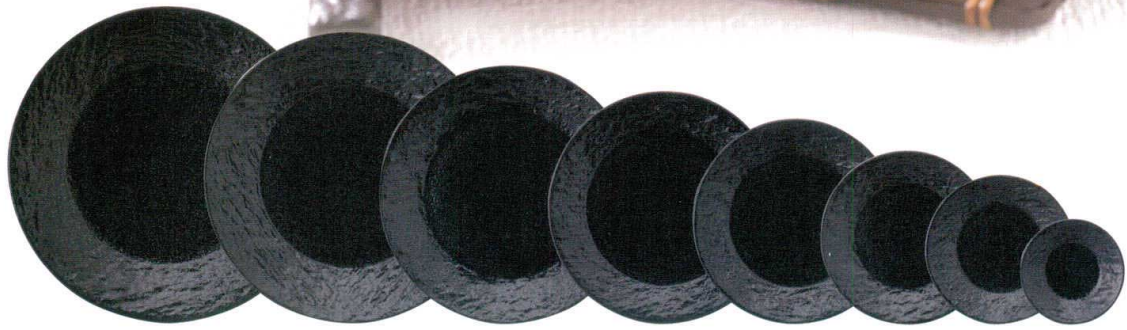

パンフレット番号	問合せ先	電話番号
20596-48	株式会社クイックパック	0564-59-3525

洋食器  
ペトラ 黒耀

SX 型

- |  |  |  |  |  |  |  |  |
|--|--|--|--|--|--|--|--|
| <b>10-48-1</b> -37327071<br>¥1,710<br>SX27cm皿 黒耀<br>26.9×3.4 | <b>10-48-2</b> -37325071<br>¥1,100<br>SX25cm皿 黒耀<br>24.5×3.5 | <b>10-48-3</b> -37322071<br>¥720<br>SX22cm皿 黒耀<br>21.7×2.7 | <b>10-48-4</b> -37320071<br>¥660<br>SX20cm皿 黒耀<br>20.2×2.4 | <b>10-48-5</b> -37317071<br>¥540<br>SX17cm皿 黒耀<br>16.9×2.3 | <b>10-48-6</b> -37315071<br>¥440<br>SX15cm皿 黒耀<br>15.2×2.4 | <b>10-48-7</b> -37313071<br>¥420<br>SX13cm皿 黒耀<br>12.5×2.3 | <b>10-48-8</b> -37309071<br>¥380<br>SX9cm皿 黒耀<br>9.2×1.8 |
|--|--|--|--|--|--|--|--|

AX 型

- |   |  |  |  |  |
|---|--|--|--|--|
| <b>10-48-9</b> -37428071<br>¥1,710<br>AX28cm皿 黒耀 27.8×3.2 | <b>10-48-10</b> -37424071<br>¥1,100<br>AX24cm皿 黒耀 24.2×2.8 | <b>10-48-11</b> -37420071<br>¥690<br>AX20cm皿 黒耀 20.3×2.4 | <b>10-48-12</b> -37417071<br>¥550<br>AX17cm皿 黒耀 16.9×2 | <b>10-48-13</b> -37413071<br>¥450<br>AX13cm皿 黒耀 12.7×1.7 |
|---|--|--|--|--|

SX-F 型

- |  |  |  |  |  |  |   |
|--|--|--|--|--|--|---|
| <b>10-48-14</b> -37528071<br>¥1,710<br>SX-F28cm深皿 黒耀<br>27.9×4 | <b>10-48-15</b> -37525071<br>¥1,100<br>SX-F25cm深皿 黒耀<br>24.8×4.5 | <b>10-48-16</b> -37522071<br>¥740<br>SX-F22cm深皿 黒耀<br>21.7×3.7 | <b>10-48-17</b> -37518071<br>¥580<br>SX-F18cm深皿 黒耀<br>18×3.5 | <b>10-48-18</b> -37515071<br>¥440<br>SX-F15cm深皿 黒耀<br>14.7×3.4 | <b>10-48-19</b> -37511071<br>¥400<br>SX-F11cm深皿 黒耀<br>11.2×3.2 | <b>10-48-20</b> -37516071<br>¥640<br>SX-F16cmオートミル 黒耀<br>16.3×4.9 |
|--|--|--|--|--|--|---|