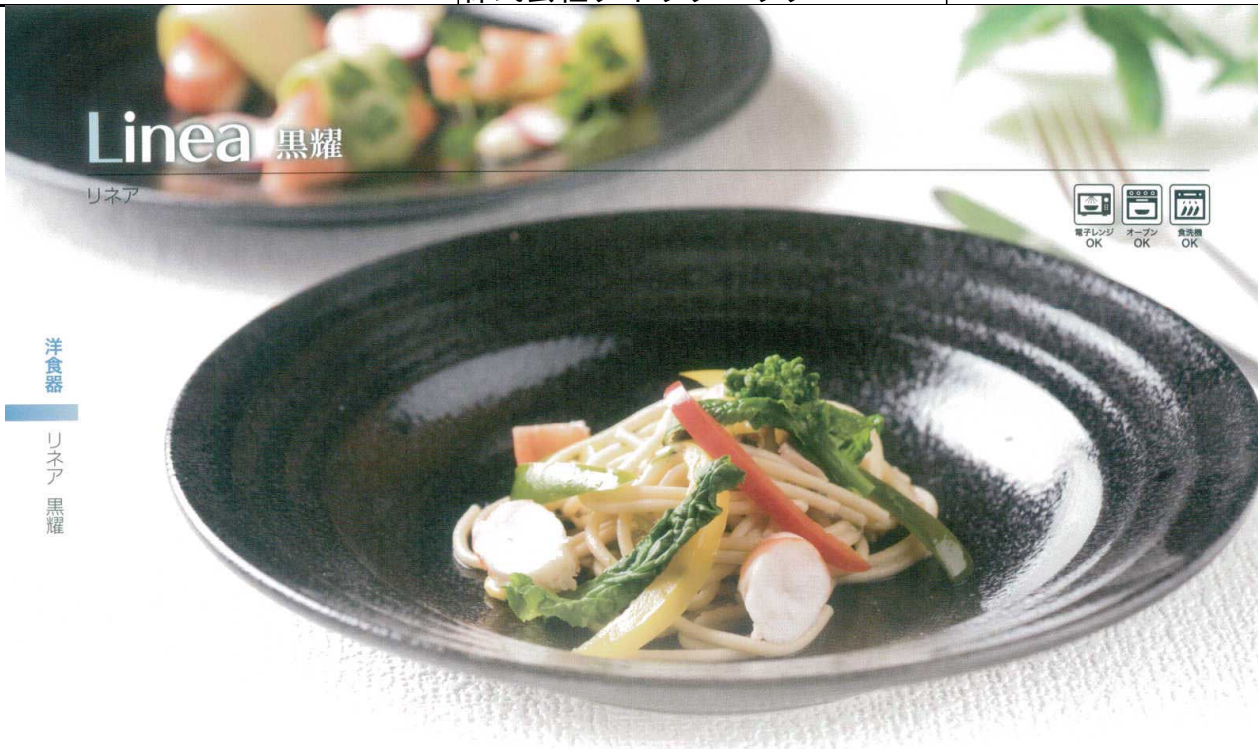

パンフレット番号	問合せ先	電話番号
20596-77	株式会社クイックパック	0564-59-3525

洋食器

リネア 黒耀

10-77-1-40002071 ¥1,400  
28cm皿 黒耀 27.8×3.3

10-77-2-40000071 ¥1,280  
26cm皿 黒耀 26.3×3.1

10-77-3-40092071 ¥880  
24cm皿 黒耀 24.6×3.1

10-77-4-40090071 ¥860  
23cm皿 黒耀 23.2×3.1