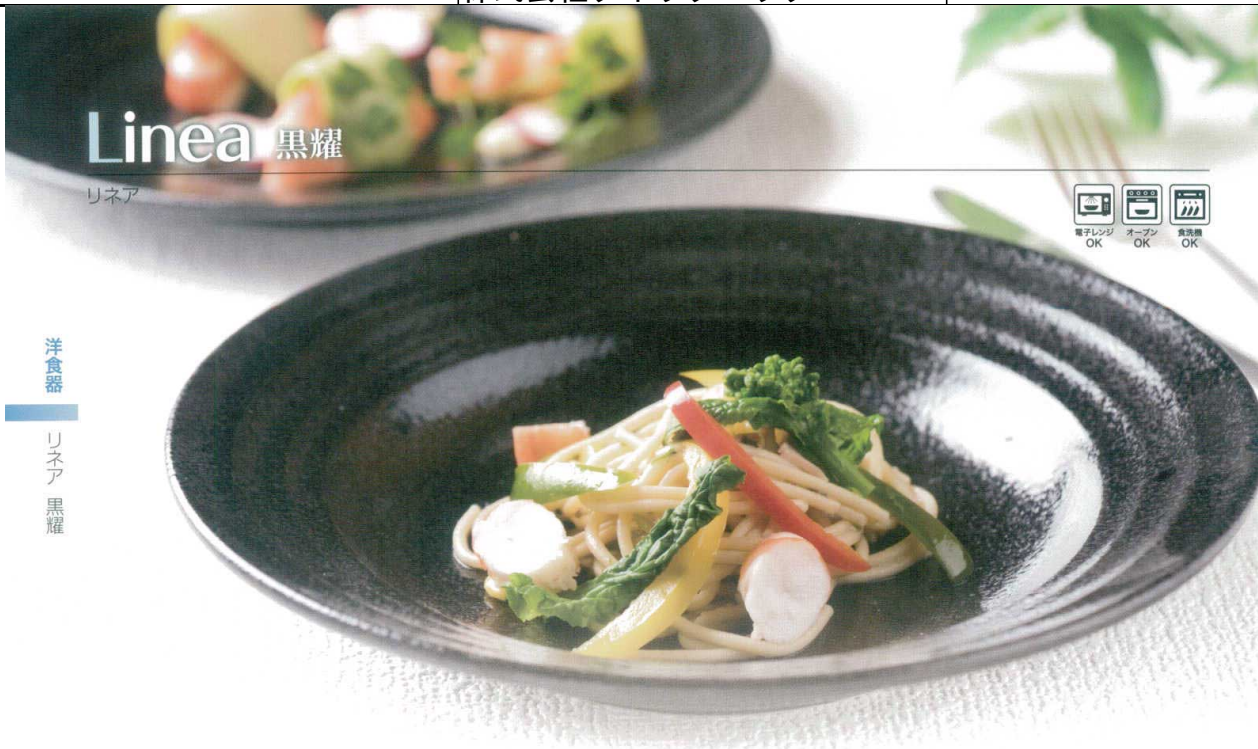

パンフレット番号	問合せ先	電話番号
20596-77	株式会社クイックパック	0564-59-3525

洋食器
リネア 黒耀

10-77-1-40002071 ¥1,400
28cm皿 黒耀 27.8×3.3

10-77-2-40000071 ¥1,280
26cm皿 黒耀 26.3×3.1

10-77-3-40092071 ¥880
24cm皿 黒耀 24.6×3.1

10-77-4-40090071 ¥860
23cm皿 黒耀 23.2×3.1