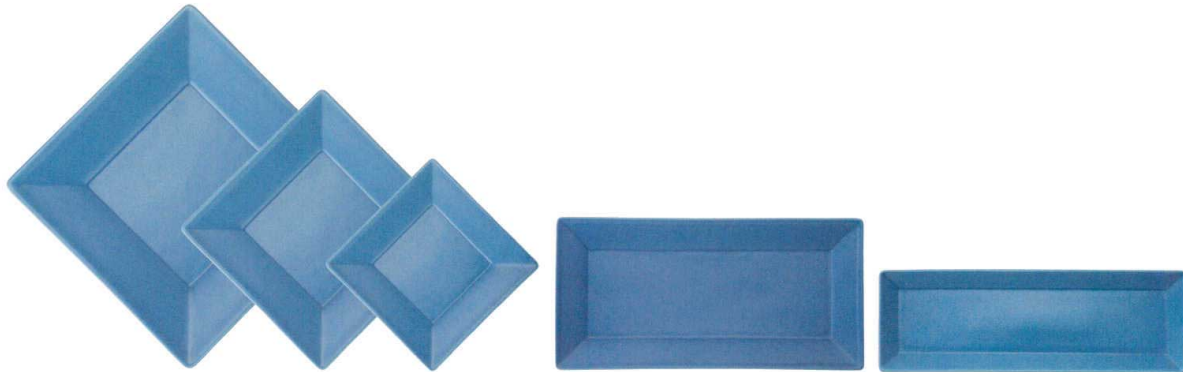

パンフレット番号	問合せ先	電話番号
20599-111	株式会社クイックパック	0564-59-3525

SQUARE  
CALM BLUE | カムブルー

149 87 002  
26.5cm皿  
D-26.5 H-2.7  
¥3,900

149 87 004  
20.5cm皿  
D-20.5 H-2.2  
¥2,500

149 87 006  
15.5cm皿  
D-15.5 H-1.9  
¥1,900

149 87 047  
31.5cm中長角皿  
L-31.7 S-15.4 H-2.3  
¥3,800

149 87 048  
31cm細長角皿  
L-31 S-10.3 H-1.8  
¥2,900

149 87 011  
23.5cm深皿  
D-23.8 H-4.5  
¥3,900

149 87 014  
15.5cm深皿  
D-15.8 H-3.5  
¥2,200

149 87 026  
12.5cmボウル  
D-12.7 H-3.9  
¥1,600