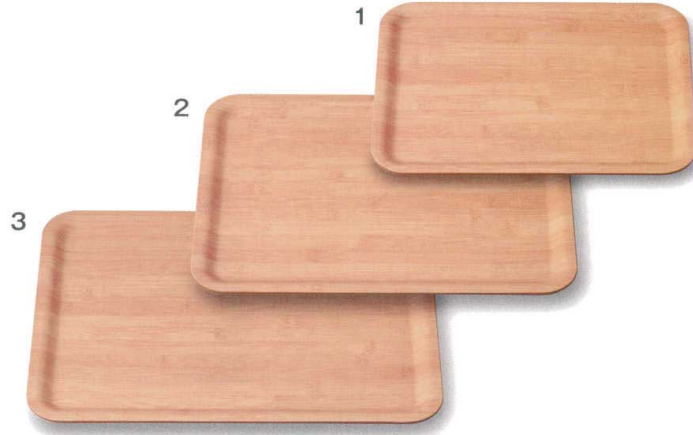

## ユニバーサルトレイ 竹 ノンスリップ ABS製

お盆の上の物が滑らないように、お盆の表面に滑り止め効果のあるウレタン塗装を施しました。

- 1 **M44-385 2,000円**  
ユニバーサルトレイ 330×250 竹 N.S  
縦25×横33×高1.4
- 2 **M44-386 2,950円**  
ユニバーサルトレイ 390×293 竹 N.S  
縦29.3×横39×高1.4
- 3 **M44-387 3,200円**  
ユニバーサルトレイ 420×315 竹 N.S  
縦31.5×横42×高1.4

## ユニバーサルトレイ 薄木目 ノンスリップ ABS製

お盆の上の物が滑らないように、お盆の表面に滑り止め効果のあるウレタン塗装を施しました。

- 4 **M44-388 2,000円**  
ユニバーサルトレイ 330×250 薄木目 N.S  
縦25×横33×高1.4
- 5 **M44-389 2,950円**  
ユニバーサルトレイ 390×293 薄木目 N.S  
縦29.3×横39×高1.4
- 6 **M44-390 3,200円**  
ユニバーサルトレイ 420×315 薄木目 N.S  
縦31.5×横42×高1.4