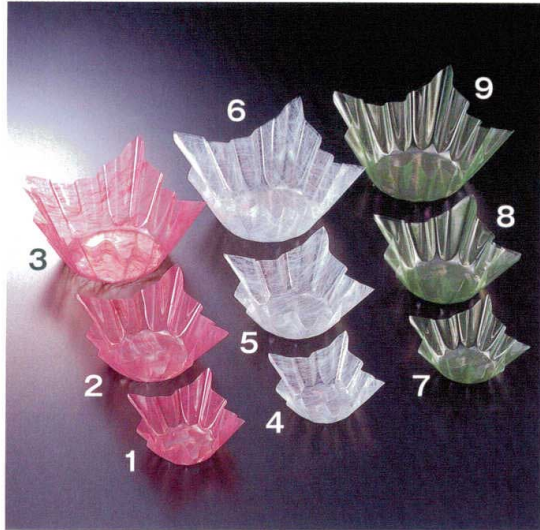

## 雲龍

電子レンジOK  
PETフィルム製  
厚さ50μ

※商品はM品番(小箱)とC品番(大箱)があり、小箱と大箱では単価が違っています。C品番でのご購入をお勧め致します。

1	M33-478	4,320円	(1枚単価14.4円)	雲龍(小)桃	300枚入
	C33-478	46,440円	(1枚単価約12.9円)	雲龍(小)桃	3,600枚入
2	M33-479	6,660円	(1枚単価22.2円)	雲龍(中)桃	300枚入
	C33-479	71,460円	(1枚単価19.85円)	雲龍(中)桃	3,600枚入
3	M33-480	8,900円	(1枚単価44.5円)	雲龍(大)桃	200枚入
	C33-480	48,000円	(1枚単価40円)	雲龍(大)桃	1,200枚入
4	M33-481	4,320円	(1枚単価14.4円)	雲龍(小)白	300枚入
	C33-481	46,440円	(1枚単価約12.9円)	雲龍(小)白	3,600枚入
5	M33-482	6,660円	(1枚単価22.2円)	雲龍(中)白	300枚入
	C33-482	71,460円	(1枚単価19.85円)	雲龍(中)白	3,600枚入
6	M33-483	8,900円	(1枚単価44.5円)	雲龍(大)白	200枚入
	C33-483	48,000円	(1枚単価40円)	雲龍(大)白	1,200枚入
7	M33-484	4,320円	(1枚単価14.4円)	雲龍(小)緑	300枚入
	C33-484	46,440円	(1枚単価約12.9円)	雲龍(小)緑	3,600枚入
8	M33-485	6,660円	(1枚単価22.2円)	雲龍(中)緑	300枚入
	C33-485	71,460円	(1枚単価19.85円)	雲龍(中)緑	3,600枚入
9	M33-486	8,900円	(1枚単価44.5円)	雲龍(大)緑	200枚入
	C33-486	48,000円	(1枚単価40円)	雲龍(大)緑	1,200枚入

### サイズ

(小) 12.5角 [縦9.5×横9.5×高5] (底径φ5.5)  
 (中) 16.5角 [縦12×横12×高6] (底径φ8)  
 (大) 22.5角 [縦16.5×横16.5×高8.5] (底径φ10.5)  
 サイズ/単位はセンチ表示です。

紙・演出小物

旬彩の器