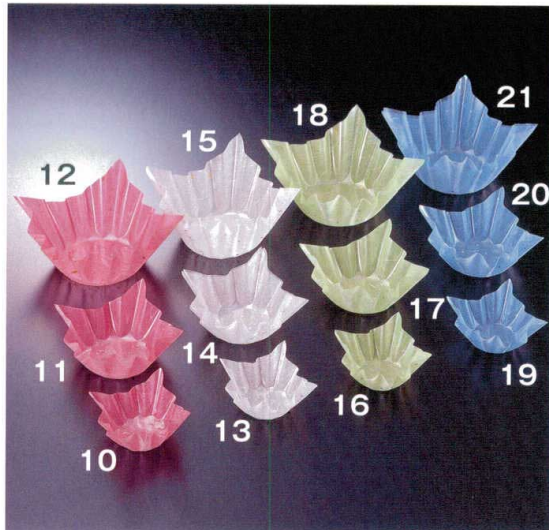

10	M33-487	6,660円	(1枚単価22.2円)	金銀雲龍(小)桃	300枚入
	C33-487	71,460円	(1枚単価19.85円)	金銀雲龍(小)桃	3,600枚入
11	M33-488	9,900円	(1枚単価33円)	金銀雲龍(中)桃	300枚入
	C33-488	107,280円	(1枚単価29.8円)	金銀雲龍(中)桃	3,600枚入
12	M33-489	13,250円	(1枚単価66.25円)	金銀雲龍(大)桃	200枚入
	C33-489	72,000円	(1枚単価60円)	金銀雲龍(大)桃	1,200枚入
13	M33-490	6,660円	(1枚単価22.2円)	金銀雲龍(小)白	300枚入
	C33-490	71,460円	(1枚単価19.85円)	金銀雲龍(小)白	3,600枚入
14	M33-491	9,900円	(1枚単価33円)	金銀雲龍(中)白	300枚入
	C33-491	107,280円	(1枚単価29.8円)	金銀雲龍(中)白	3,600枚入
15	M33-492	13,250円	(1枚単価66.25円)	金銀雲龍(大)白	200枚入
	C33-492	72,000円	(1枚単価60円)	金銀雲龍(大)白	1,200枚入
16	M33-493	6,660円	(1枚単価22.2円)	金銀雲龍(小)緑	300枚入
	C33-493	71,460円	(1枚単価19.85円)	金銀雲龍(小)緑	3,600枚入
17	M33-494	9,900円	(1枚単価33円)	金銀雲龍(中)緑	300枚入
	C33-494	107,280円	(1枚単価29.8円)	金銀雲龍(中)緑	3,600枚入
18	M33-495	13,250円	(1枚単価66.25円)	金銀雲龍(大)緑	200枚入
	C33-495	72,000円	(1枚単価60円)	金銀雲龍(大)緑	1,200枚入
19	M33-496	6,660円	(1枚単価22.2円)	金銀雲龍(小)青	300枚入
	C33-496	71,460円	(1枚単価19.85円)	金銀雲龍(小)青	3,600枚入
20	M33-497	9,900円	(1枚単価33円)	金銀雲龍(中)青	300枚入
	C33-497	107,280円	(1枚単価29.8円)	金銀雲龍(中)青	3,600枚入
21	M33-498	13,250円	(1枚単価66.25円)	金銀雲龍(大)青	200枚入
	C33-498	72,000円	(1枚単価60円)	金銀雲龍(大)青	1,200枚入

紙・演出小物

旬彩の器