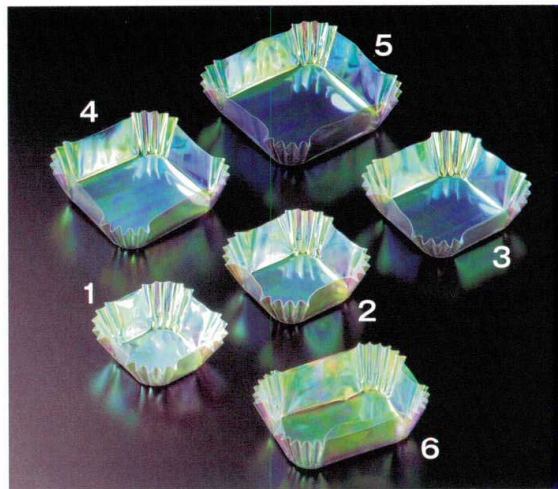

パンフレット番号	問合せ先	電話番号
20601-102	株式会社クイックパック	0564-59-3525

オーロラ

電子レンジOK + PETフィルム製 + PETフィルム製

サイズ	11×11 [(5×5)×高3]	14×14 [(8×8)×高3]
	12×12 [(6×6)×高3]	15×15 [(9×9)×高3]
	13×13 [(7×7)×高3]	12×15 [(5×8)×高3.5]

サイズ/単位はセンチ表示です。

※松花堂、重箱の4ツ仕切、6ツ仕切、9ツ仕切に最適なサイズです。

- 1 **M33-746** 5,000円(1枚単価16.7円) 角 オーロラ 11×11 300枚入
- 2 **M33-747** 6,000円(1枚単価20円) 角 オーロラ 12×12 300枚入
- 3 **M33-748** 6,700円(1枚単価22.4円) 角 オーロラ 13×13 300枚入
- 4 **M33-749** 7,700円(1枚単価25.7円) 角 オーロラ 14×14 300枚入
- 5 **M33-750** 8,300円(1枚単価27.7円) 角 オーロラ 15×15 300枚入
- 6 **M33-751** 6,700円(1枚単価22.4円) 角 オーロラ 12×15 300枚入

紙・演出小物

旬彩の器角

双金

PETフィルム製 + PETフィルム製 ※レンジ使用不可 マーク入

サイズ	11×11 [(5×5)×高3]	14×14 [(8×8)×高3]
	12×12 [(6×6)×高3]	15×15 [(9×9)×高3]
	13×13 [(7×7)×高3]	12×15 [(5×8)×高3.5]

サイズ/単位はセンチ表示です。

- 7 **M33-752** 4,600円(1枚単価15.4円) 角 双金 11×11 300枚入
- 8 **M33-753** 5,250円(1枚単価17.5円) 角 双金 12×12 300枚入
- 9 **M33-754** 6,400円(1枚単価21.4円) 角 双金 13×13 300枚入
- 10 **M33-755** 7,000円(1枚単価23.4円) 角 双金 14×14 300枚入
- 11 **M33-756** 7,700円(1枚単価25.7円) 角 双金 15×15 300枚入
- 12 **M33-757** 6,400円(1枚単価21.4円) 角 双金 12×15 300枚入

雲龍白

電子レンジOK + PETフィルム製 + PETフィルム製 マーク入

サイズ	11×11 [(5×5)×高3]	14×14 [(8×8)×高3]
	12×12 [(6×6)×高3]	15×15 [(9×9)×高3]
	13×13 [(7×7)×高3]	12×15 [(5×8)×高3.5]

サイズ/単位はセンチ表示です。

※松花堂、重箱の4ツ仕切、6ツ仕切、9ツ仕切に最適なサイズです。

- 13 **M33-764** 3,700円(1枚単価12.4円) 角 雲龍白 11×11 300枚入
- 14 **M33-765** 4,400円(1枚単価14.7円) 角 雲龍白 12×12 300枚入
- 15 **M33-766** 5,000円(1枚単価16.7円) 角 雲龍白 13×13 300枚入
- 16 **M33-767** 5,300円(1枚単価17.7円) 角 雲龍白 14×14 300枚入
- 17 **M33-768** 5,700円(1枚単価19円) 角 雲龍白 15×15 300枚入
- 18 **M33-769** 5,000円(1枚単価16.7円) 角 雲龍白 12×15 300枚入