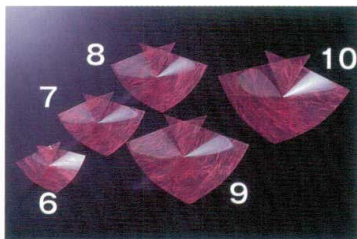

パンフレット番号	問合せ先	電話番号
20601-103	株式会社クイックパック	0564-59-3525

紙・演出小物

グルメ皿

グルメ皿（角・丸）は独自のアイデアで料理をいっそう鮮やかに演出します。
また、使い捨てになっていますので大変衛生的です。

グルメ皿 角 PET フィルム 製

- 1 **M30-515** 1,580円 (1枚単価15.8円)
雲龍 白 9角 100枚入 縦9×横9
- 2 **M30-516** 2,520円 (1枚単価25.2円)
雲龍 白 12角 100枚入 縦12×横12
- 3 **M30-517** 3,150円 (1枚単価31.5円)
雲龍 白 14角 100枚入 縦14×横14
- 4 **M30-518** 4,500円 (1枚単価45円)
雲龍 白 16角 100枚入 縦16×横16
- 5 **M30-519** 5,250円 (1枚単価52.5円)
雲龍 白 18角 100枚入 縦18×横18

- 6 **M30-525** 1,580円 (1枚単価15.8円)
雲龍 桃 9角 100枚入 縦9×横9
- 7 **M30-526** 2,520円 (1枚単価25.2円)
雲龍 桃 12角 100枚入 縦12×横12
- 8 **M30-527** 3,150円 (1枚単価31.5円)
雲龍 桃 14角 100枚入 縦14×横14
- 9 **M30-528** 4,500円 (1枚単価45円)
雲龍 桃 16角 100枚入 縦16×横16
- 10 **M30-529** 5,250円 (1枚単価52.5円)
雲龍 桃 18角 100枚入 縦18×横18

- 11 **M30-520** 1,580円 (1枚単価15.8円)
雲龍 青 9角 100枚入 縦9×横9
- 12 **M30-522** 3,150円 (1枚単価31.5円)
雲龍 青 14角 100枚入 縦14×横14
- 13 **M30-523** 4,500円 (1枚単価45円)
雲龍 青 16角 100枚入 縦16×横16
- 14 **M30-524** 5,250円 (1枚単価52.5円)
雲龍 青 18角 100枚入 縦18×横18