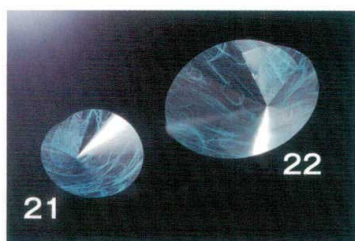

- 11 **M30-520** 1,580円 (1枚単価15.8円)
雲龍 青 9角 100枚入 縦9×横9
- 12 **M30-522** 3,150円 (1枚単価31.5円)
雲龍 青 14角 100枚入 縦14×横14
- 13 **M30-523** 4,500円 (1枚単価45円)
雲龍 青 16角 100枚入 縦16×横16
- 14 **M30-524** 5,250円 (1枚単価52.5円)
雲龍 青 18角 100枚入 縦18×横18

- 15 **M33-431** 2,310円 (1枚単価23.1円)
オーロラ 14角 100枚入 縦14×横14
- 16 **M33-432** 2,940円 (1枚単価29.4円)
オーロラ 16角 100枚入 縦16×横16

グルメ皿 丸 PET フィルム 製

- 17 **M30-544** 1,580円 (1枚単価15.8円)
雲龍 白 φ9 100枚入 φ9
- 18 **M30-546** 3,150円 (1枚単価31.5円)
雲龍 白 φ14 100枚入 φ14

- 19 **M30-550** 1,580円 (1枚単価15.8円)
雲龍 桃 φ9 100枚入 φ9
- 20 **M30-552** 3,150円 (1枚単価31.5円)
雲龍 桃 φ14 100枚入 φ14

- 21 **M30-547** 1,580円 (1枚単価15.8円)
雲龍 青 φ9 100枚入 φ9
- 22 **M30-549** 3,150円 (1枚単価31.5円)
雲龍 青 φ14 100枚入 φ14