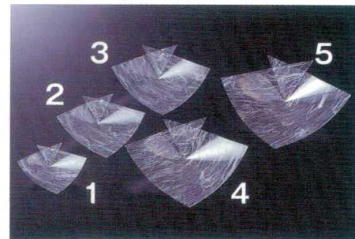

パンフレット番号	問合せ先	電話番号
20601-103	株式会社クイックパック	0564-59-3525

紙・演出小物

グルメ皿

グルメ皿（角・丸）は独自のアイデアで料理をいっそう鮮やかに演出します。
また、使い捨てになっていますので大変衛生的です。

グルメ皿 角 PET フィルム 製

- 1 **M30-515** 1,580円 (1枚単価15.8円)
雲龍 白 9角 100枚入 縦9×横9
- 2 **M30-516** 2,520円 (1枚単価25.2円)
雲龍 白 12角 100枚入 縦12×横12
- 3 **M30-517** 3,150円 (1枚単価31.5円)
雲龍 白 14角 100枚入 縦14×横14
- 4 **M30-518** 4,500円 (1枚単価45円)
雲龍 白 16角 100枚入 縦16×横16
- 5 **M30-519** 5,250円 (1枚単価52.5円)
雲龍 白 18角 100枚入 縦18×横18

- 6 **M30-525** 1,580円 (1枚単価15.8円)
雲龍 桃 9角 100枚入 縦9×横9
- 7 **M30-526** 2,520円 (1枚単価25.2円)
雲龍 桃 12角 100枚入 縦12×横12
- 8 **M30-527** 3,150円 (1枚単価31.5円)
雲龍 桃 14角 100枚入 縦14×横14
- 9 **M30-528** 4,500円 (1枚単価45円)
雲龍 桃 16角 100枚入 縦16×横16
- 10 **M30-529** 5,250円 (1枚単価52.5円)
雲龍 桃 18角 100枚入 縦18×横18

- 11 **M30-520** 1,580円 (1枚単価15.8円)
雲龍 青 9角 100枚入 縦9×横9
- 12 **M30-522** 3,150円 (1枚単価31.5円)
雲龍 青 14角 100枚入 縦14×横14
- 13 **M30-523** 4,500円 (1枚単価45円)
雲龍 青 16角 100枚入 縦16×横16
- 14 **M30-524** 5,250円 (1枚単価52.5円)
雲龍 青 18角 100枚入 縦18×横18