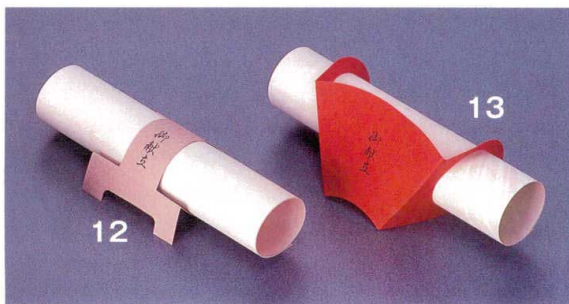

おしながき飾り

紙製

- 12 **M30-195** 1,890円 (1枚単価18.9円) 膳 100枚入 縦5×横6×高4
- 13 **M30-193** 2,100円 (1枚単価21円) 扇 100枚入 縦6×横8.5×高5.5

紙・演出小物

花草紙 はなぞうし / 千代紙 ちよがみセット / おしながき飾り