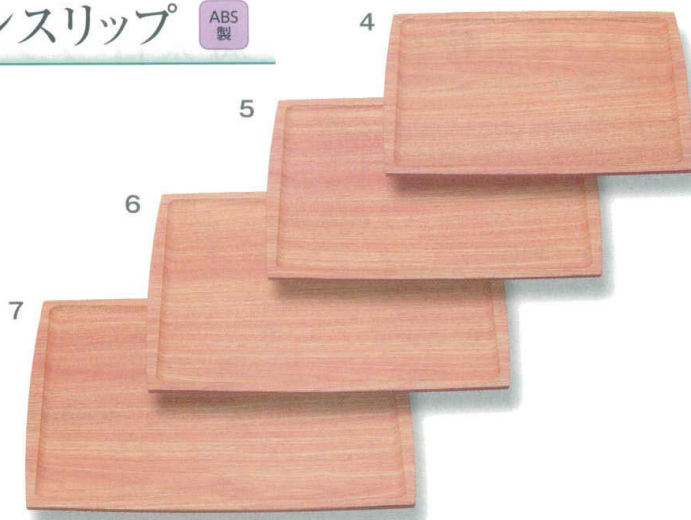

パンフレット番号	問合せ先	電話番号
20601-11	株式会社クイックパック	0564-59-3525

卓上品

Rトレイ ゼブラウッド ノンスリップ ABS製

お盆の上の物が滑らないように、お盆の表面に滑り止め効果のあるウレタン塗装を施しました。

- 1 **M44-379 2,200円**
Rトレイ 330×230 ゼブラウッド N.S
縦23×横33×高3.2
- 2 **M44-380 3,300円**
Rトレイ 390×275 ゼブラウッド N.S
縦27.5×横39×高3.6
- 3 **M44-381 3,500円**
Rトレイ 420×300 ゼブラウッド N.S
縦30×横42×高3.8

Rトレイ／長角盆

長角盆 薄木目 ノンスリップ ABS製

お盆の上の物が滑らないように、お盆の表面に滑り止め効果のあるウレタン塗装を施しました。

- 4 **M44-354 2,350円**
長角盆 330×240 薄木目 N.S
縦24×横33×高1.5(内寸縦21.6×横30×深0.8)
- 5 **M44-355 2,850円**
長角盆 360×260 薄木目 N.S
縦26×横36×高1.6(内寸縦24.7×横33×深0.9)
- 6 **M44-356 3,450円**
長角盆 390×300 薄木目 N.S
縦30×横39×高1.8(内寸縦27.6×横36×深1)
- 7 **M44-357 3,700円**
長角盆 420×320 薄木目 N.S
縦32×横42×高1.8(内寸縦29.5×横38.9×深1.1)

長角盆 濃木目 ノンスリップ ABS製

お盆の上の物が滑らないように、お盆の表面に滑り止め効果のあるウレタン塗装を施しました。

- 8 **M44-358 2,350円**
長角盆 330×240 濃木目 N.S
縦24×横33×高1.5(内寸縦21.6×横30×深0.8)
- 9 **M44-359 2,850円**
長角盆 360×260 濃木目 N.S
縦26×横36×高1.6(内寸縦24.7×横33×深0.9)
- 10 **M44-360 3,450円**
長角盆 390×300 濃木目 N.S
縦30×横39×高1.8(内寸縦27.6×横36×深1)
- 11 **M44-361 3,700円**
長角盆 420×320 濃木目 N.S
縦32×横42×高1.8(内寸縦29.5×横38.9×深1.1)