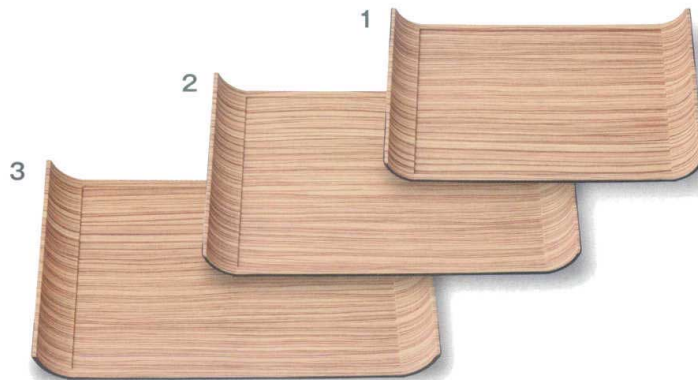

パンフレット番号	問合せ先	電話番号
20601-11	株式会社クイックパック	0564-59-3525

卓上品

Rトレイ ゼブラウッド ノンスリップ ABS製

お盆の上の物が滑らないように、お盆の表面に滑り止め効果のあるウレタン塗装を施しました。

- 1 **M44-379 2,200円**
Rトレイ 330×230 ゼブラウッド N.S
縦23×横33×高3.2
- 2 **M44-380 3,300円**
Rトレイ 390×275 ゼブラウッド N.S
縦27.5×横39×高3.6
- 3 **M44-381 3,500円**
Rトレイ 420×300 ゼブラウッド N.S
縦30×横42×高3.8

Rトレイ／長角盆

長角盆 薄木目 ノンスリップ ABS製

お盆の上の物が滑らないように、お盆の表面に滑り止め効果のあるウレタン塗装を施しました。

- 4 **M44-354 2,350円**
長角盆 330×240 薄木目 N.S
縦24×横33×高1.5(内寸縦21.6×横30×深0.8)
- 5 **M44-355 2,850円**
長角盆 360×260 薄木目 N.S
縦26×横36×高1.6(内寸縦24.7×横33×深0.9)
- 6 **M44-356 3,450円**
長角盆 390×300 薄木目 N.S
縦30×横39×高1.8(内寸縦27.6×横36×深1)
- 7 **M44-357 3,700円**
長角盆 420×320 薄木目 N.S
縦32×横42×高1.8(内寸縦29.5×横38.9×深1.1)

長角盆 濃木目 ノンスリップ ABS製

お盆の上の物が滑らないように、お盆の表面に滑り止め効果のあるウレタン塗装を施しました。

- 8 **M44-358 2,350円**
長角盆 330×240 濃木目 N.S
縦24×横33×高1.5(内寸縦21.6×横30×深0.8)
- 9 **M44-359 2,850円**
長角盆 360×260 濃木目 N.S
縦26×横36×高1.6(内寸縦24.7×横33×深0.9)
- 10 **M44-360 3,450円**
長角盆 390×300 濃木目 N.S
縦30×横39×高1.8(内寸縦27.6×横36×深1)
- 11 **M44-361 3,700円**
長角盆 420×320 濃木目 N.S
縦32×横42×高1.8(内寸縦29.5×横38.9×深1.1)