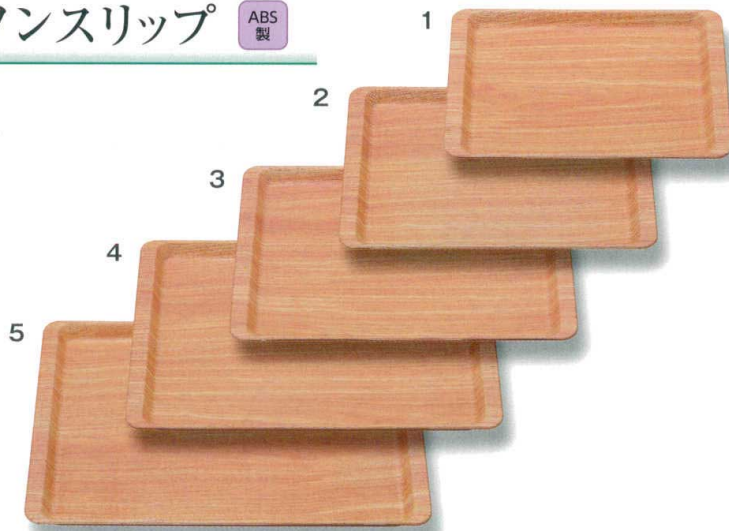

パンフレット番号	問合せ先	電話番号
20601-12	株式会社クイックパック	0564-59-3525

長角盆 薄木目 ノンスリップ ABS製

お盆の上の物が滑らないように、お盆の表面に滑り止め効果のあるウレタン塗装を施しました。

- 1 **M44-362 1,900円**
長角盆 300×210 薄木目 N.S
縦21×横30×高2(内寸縦20×横26.4×深1.6)
- 2 **M44-363 2,000円**
長角盆 330×231 薄木目 N.S
縦23×横33×高2(内寸縦22×横29.4×深1.6)
- 3 **M44-364 2,350円**
長角盆 360×252 薄木目 N.S
縦25×横36×高2(内寸縦24.2×横32.4×深1.6)
- 4 **M44-365 2,950円**
長角盆 390×273 薄木目 N.S
縦27×横39×高2(内寸縦26.3×横35.4×深1.8)
- 5 **M44-366 3,150円**
長角盆 420×294 薄木目 N.S
縦29×横42×高2(内寸縦28.4×横38.4×深1.8)

卓上品

長角盆

長角盆 濃木目 ノンスリップ ABS製

お盆の上の物が滑らないように、お盆の表面に滑り止め効果のあるウレタン塗装を施しました。

- 6 **M44-367 1,900円**
長角盆 300×210 濃木目 N.S
縦21×横30×高2(内寸縦20×横26.4×深1.6)
- 7 **M44-368 2,000円**
長角盆 330×231 濃木目 N.S
縦23×横33×高2(内寸縦22×横29.4×深1.6)
- 8 **M44-369 2,350円**
長角盆 360×252 濃木目 N.S
縦25×横36×高2(内寸縦24.2×横32.4×深1.6)
- 9 **M44-370 2,950円**
長角盆 390×273 濃木目 N.S
縦27×横39×高2(内寸縦26.3×横35.4×深1.8)
- 10 **M44-371 3,150円**
長角盆 420×294 濃木目 N.S
縦29×横42×高2(内寸縦28.4×横38.4×深1.8)