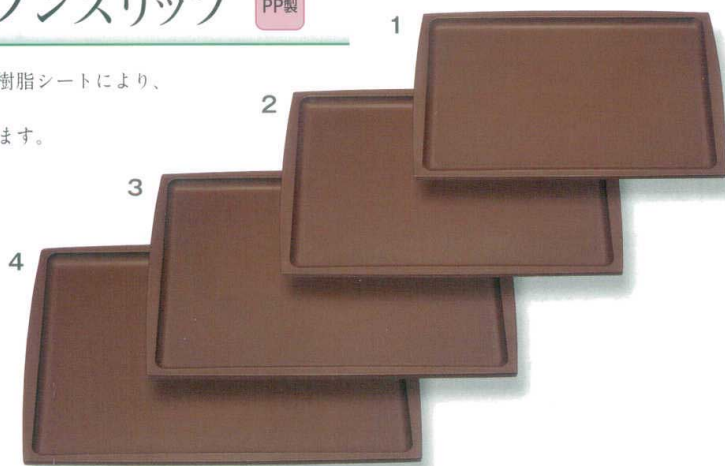

パンフレット番号	問合せ先	電話番号
20601-13	株式会社クイックパック	0564-59-3525

卓上品

長角盆

長角盆

長角盆 ブラウン ノンスリップ PP製

ノンスリップ仕様品は、滑り止め効果のある樹脂シートにより、上に載せたものが滑りにくくなっています。また、一体成型により耐衝撃性にも優れています。

- 1 **M44-411 1,600円**
長角盆 330×240 ブラウン N.S
縦24×横33×高1.5(内寸縦21.6×横30×深0.8)
- 2 **M44-412 1,900円**
長角盆 360×260 ブラウン N.S
縦26×横36×高1.6(内寸縦24.7×横33×深0.9)
- 3 **M44-413 2,200円**
長角盆 390×300 ブラウン N.S
縦30×横39×高1.8(内寸縦27.6×横36×深1)
- 4 **M44-414 2,350円**
長角盆 420×320 ブラウン N.S
縦32×横42×高1.8(内寸縦29.5×横38.9×深1.1)

長角盆 ブラック ノンスリップ PP製

ノンスリップ仕様品は、滑り止め効果のある樹脂シートにより、上に載せたものが滑りにくくなっています。また、一体成型により耐衝撃性にも優れています。

- 5 **M44-401 1,600円**
長角盆 330×240 ブラック N.S
縦24×横33×高1.5(内寸縦21.6×横30×深0.8)
- 6 **M44-402 1,900円**
長角盆 360×260 ブラック N.S
縦26×横36×高1.6(内寸縦24.7×横33×深0.9)
- 7 **M44-403 2,200円**
長角盆 390×300 ブラック N.S
縦30×横39×高1.8(内寸縦27.6×横36×深1)
- 8 **M44-404 2,350円**
長角盆 420×320 ブラック N.S
縦32×横42×高1.8(内寸縦29.5×横38.9×深1.1)