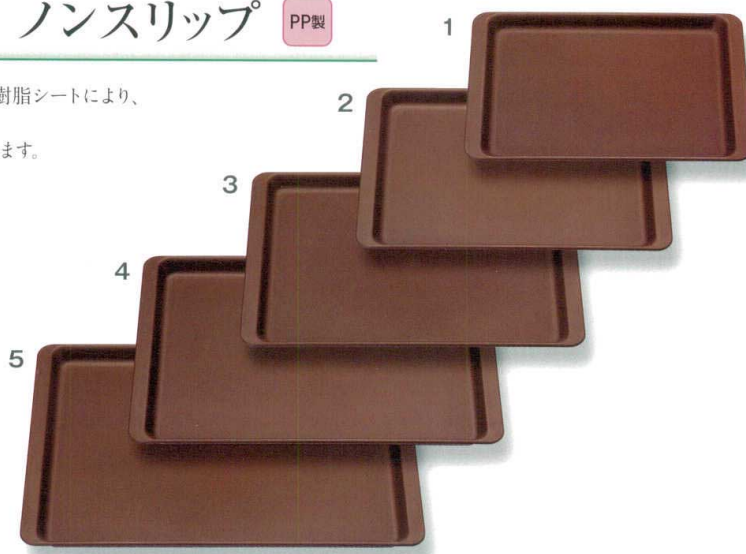

パンフレット番号	問合せ先	電話番号
20601-14	株式会社クイックパック	0564-59-3525

長角盆 ブラウン ノンスリップ PP製

ノンスリップ仕様品は、滑り止め効果のある樹脂シートにより、上に載せたものが滑りにくくなっています。また、一体成型により耐衝撃性にも優れています。

- 1 **M44-421 1,300円**
長角盆 300×210 ブラウン N.S
縦21×横30×高2(内寸縦20×横26.4×深1.6)
- 2 **M44-422 1,400円**
長角盆 330×231 ブラウン N.S
縦23×横33×高2(内寸縦22×横29.4×深1.6)
- 3 **M44-423 1,600円**
長角盆 360×252 ブラウン N.S
縦25×横36×高2(内寸縦24.2×横32.4×深1.6)
- 4 **M44-424 1,900円**
長角盆 390×273 ブラウン N.S
縦27×横39×高2(内寸縦26.3×横35.4×深1.8)
- 5 **M44-425 2,000円**
長角盆 420×294 ブラウン N.S
縦29×横42×高2(内寸縦28.4×横38.4×深1.8)

長角盆 ブラック ノンスリップ PP製

ノンスリップ仕様品は、滑り止め効果のある樹脂シートにより、上に載せたものが滑りにくくなっています。また、一体成型により耐衝撃性にも優れています。

- 6 **M44-405 1,300円**
長角盆 300×210 ブラック N.S
縦21×横30×高2(内寸縦20×横26.4×深1.6)
- 7 **M44-406 1,400円**
長角盆 330×231 ブラック N.S
縦23×横33×高2(内寸縦22×横29.4×深1.6)
- 8 **M44-407 1,600円**
長角盆 360×252 ブラック N.S
縦25×横36×高2(内寸縦24.2×横32.4×深1.6)
- 9 **M44-408 1,900円**
長角盆 390×273 ブラック N.S
縦27×横39×高2(内寸縦26.3×横35.4×深1.8)
- 10 **M44-409 2,000円**
長角盆 420×294 ブラック N.S
縦29×横42×高2(内寸縦28.4×横38.4×深1.8)