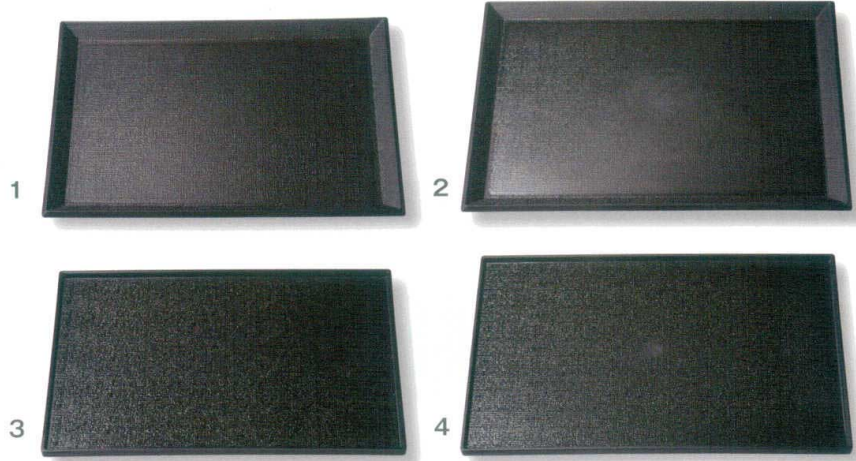

## 長角盆 黒 ノンスリップ PP製

ノンスリップ仕様品は、滑り止め効果のある樹脂シートにより、上に載せたものが滑りにくくなっています。  
また、一体成型により耐衝撃性にも優れています。

長角盆  
丸盆  
正角盆

- 1 **M44-372 2,450円**  
長角盆 390×290 黒 N.S  
縦29×横39×高2  
(内寸縦24×横33.8×深1.2)
- 2 **M44-373 2,750円**  
長角盆 420×315 黒 N.S  
縦31.5×横42×高2  
(内寸縦26.5×横36.8×深1.2)
- 3 **M44-374 2,200円**  
長角盆 390×265 黒 N.S  
縦26.5×横39×高1.3  
(内寸縦25.6×横38×深0.7)
- 4 **M44-375 2,550円**  
長角盆 415×290 黒 N.S  
縦29×横41.5×高1.3  
(内寸縦28×横40.8×深0.7)

## 丸盆 ノンスリップ PP製

ノンスリップ仕様品は、滑り止め効果のある樹脂シートにより、上に載せたものが滑りにくくなっています。  
また、一体成型により耐衝撃性にも優れています。

- 5 **M44-431 1,500円**  
丸盆 φ330 ブラウン N.S  
φ33×高2.1(内寸φ32×深1.7)
- 6 **M44-449 1,700円**  
丸盆 φ360 ブラウン N.S  
φ36×高2.2(内寸φ35×深1.8)
- 7 **M44-433 1,900円**  
丸盆 φ390 ブラウン N.S  
φ39×高2.2(内寸φ38×深1.8)

## 正角盆 ブラウン ノンスリップ PP製

ノンスリップ仕様品は、滑り止め効果のある樹脂シートにより、上に載せたものが滑りにくくなっています。  
また、一体成型により耐衝撃性にも優れています。

- 11 **M44-352 1,750円**  
正角盆 330×330 ブラウン N.S  
縦33×横33×高2  
(内寸縦31.4×横31.4×深1.6)

11