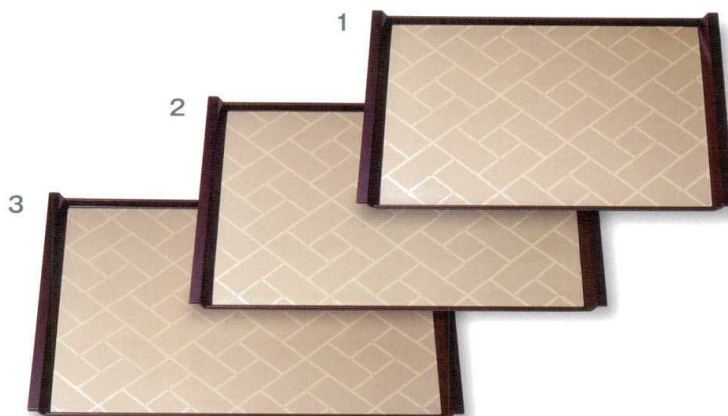

パンフレット番号	問合せ先	電話番号
20601-16	株式会社クイックパック	0564-59-3525

卓上品

長角盆 雅

長角盆 雅 金

ABS製

お盆の上の物が滑らないように、お盆の表面に滑り止め効果のあるウレタン塗装を施しました。

- 1 **M44-394 3,560円**
長角盆 雅 390×293 金 N.S
縦29.3×横39×高1.8
- 2 **M44-395 3,780円**
長角盆 雅 432×317 金 N.S
縦31.7×横43.2×高1.8
- 3 **M44-396 4,320円**
長角盆 雅 450×335 金 N.S
縦33.5×横45×高1.9

長角盆 雅 銀

ABS製

お盆の上の物が滑らないように、お盆の表面に滑り止め効果のあるウレタン塗装を施しました。

- 4 **M44-397 3,560円**
長角盆 雅 390×293 銀 N.S
縦29.3×横39×高1.8
- 5 **M44-398 3,780円**
長角盆 雅 432×317 銀 N.S
縦31.7×横43.2×高1.8
- 6 **M44-399 4,320円**
長角盆 雅 450×335 銀 N.S
縦33.5×横45×高1.9