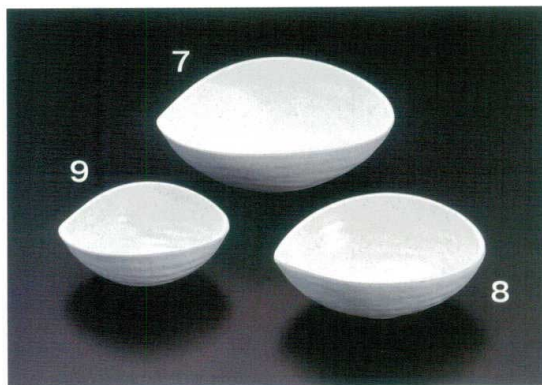

## メラミンウェア メラミン製

出荷単位 5 ※価格は1個の単価です。

- 1 **M11-109** 1,630円 角深皿(大) 白 縦17.5×横17.5×高6 800cc
- 2 **M11-110** 1,000円 角深皿(中) 白 縦15×横15×高5 460cc
- 3 **M11-111** 610円 角深皿(小) 白 縦12×横12×高4.5 270cc

- 4 **M11-132** 1,630円 角深皿(大) 黒 縦17.5×横17.5×高6 800cc
- 5 **M11-133** 1,000円 角深皿(中) 黒 縦15×横15×高5 460cc
- 6 **M11-134** 610円 角深皿(小) 黒 縦12×横12×高4.5 270cc

- 7 **M11-211** 1,100円 朴葉皿(大) 白 縦15×横18×高5 510cc
- 8 **M11-212** 950円 朴葉皿(中) 白 縦12.5×横15×高4.6 280cc
- 9 **M11-213** 480円 朴葉皿(小) 白 縦10×横12×高4 175cc

- 10 **M11-221** 1,100円 朴葉皿(大) 黒 縦15×横18×高5 510cc
- 11 **M11-222** 950円 朴葉皿(中) 黒 縦12.5×横15×高4.6 280cc
- 12 **M11-223** 480円 朴葉皿(小) 黒 縦10×横12×高4 175cc

- 13 **M11-267** 1,100円 かつわ鉢(大) 白 縦18.3×横13.3×高5.5(内寸縦12.5×横17.2×深4) 470cc
- 14 **M11-268** 720円 かつわ鉢(中) 白 縦11×横15×高4.5(内寸縦10.2×横14.1×深3.5) 255cc
- 15 **M11-269** 420円 かつわ鉢(小) 白 縦8.7×横12×高3.5(内寸縦8.1×横11.3×深3) 140cc