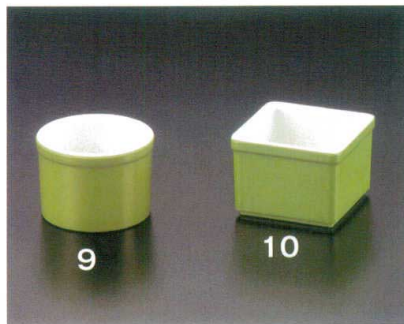

パンフレット番号	問合せ先	電話番号
20601-27	株式会社クイックパック	0564-59-3525

卓上品

珍味入れ

珍味入れ 華 PP製 入数 400個入

- 1 **M11-519** 8,700円 (1個単価21.75円)  
珍味入れ 華 透明(大) (400個入) φ6×高3
- 2 **M11-520** 10,400円 (1個単価26円)  
珍味入れ 華 金(大) (400個入) φ6×高3
- 3 **M11-521** 10,400円 (1個単価26円)  
珍味入れ 華 銀(大) (400個入) φ6×高3
- 4 **M11-522** 10,400円 (1個単価26円)  
珍味入れ 華 赤(大) (400個入) φ6×高3

珍味入れ 竹 5・6 PP製 7・8 PET製 入数 10個入

- 5 **M11-336** 1,730円 (1個単価173円)  
珍味入れ 竹(大) 10個入 φ6.2×高4.2(内寸φ5.4×深2.9)
- 6 **M11-337** 1,350円 (1個単価135円)  
珍味入れ 竹(小) 10個入 φ4.8×高3.4(内寸φ4.2×深2.6)
- 7 **M11-349** 120円 (1個単価12円)  
珍味入れ 竹(大)用蓋 透明(M11-336用) 10個入 φ6.2×高0.7
- 8 **M11-350** 90円 (1個単価9円)  
珍味入れ 竹(小)用蓋 透明(M11-337用) 10個入 φ5×高0.6

珍味入れ メラミン製

出荷単位 10 ※価格は1個の単価です。

- 9 **M10-958** 220円  
珍味入れ 丸 ライトグリーン φ5.8×高4.2
- 10 **M10-987** 220円  
珍味入れ 角 ライトグリーン 縦5.7×横5.7×高4

珍味入れ PP製

入数 100個入

- 11 **M11-361** 11,000円 (1個単価110円)  
珍味入れ ゆず(大) 100個入 φ5.5×高3
- 12 **M11-362** 11,000円 (1個単価110円)  
珍味入れ すだち(大) 100個入 φ5.5×高3
- 13 **M11-363** 11,000円 (1個単価110円)  
珍味入れ みかん(大) 100個入 φ5.5×高3
- 14 **M11-364** 10,000円 (1個単価100円)  
珍味入れ ゆず(小) 100個入 φ5×高2.2
- 15 **M11-365** 10,000円 (1個単価100円)  
珍味入れ すだち(小) 100個入 φ5×高2.2
- 16 **M11-366** 10,000円 (1個単価100円)  
珍味入れ みかん(小) 100個入 φ5×高2.2