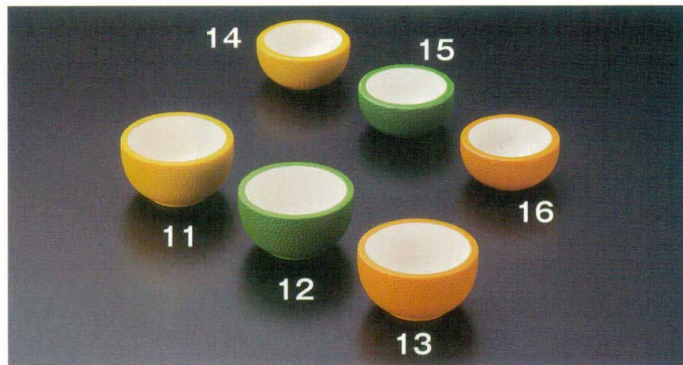

珍味入れ メラミン製

出荷単位 10 ※価格は1個の単価です。

- 9 **M10-958** 220円  
珍味入れ 丸 ライトグリーン φ5.8×高4.2
- 10 **M10-987** 220円  
珍味入れ 角 ライトグリーン 縦5.7×横5.7×高4

珍味入れ PP製

入数 100個入

- 11 **M11-361** 11,000円 (1個単価110円)  
珍味入れ ゆず(大) 100個入 φ5.5×高3
- 12 **M11-362** 11,000円 (1個単価110円)  
珍味入れ すだち(大) 100個入 φ5.5×高3
- 13 **M11-363** 11,000円 (1個単価110円)  
珍味入れ みかん(大) 100個入 φ5.5×高3
- 14 **M11-364** 10,000円 (1個単価100円)  
珍味入れ ゆず(小) 100個入 φ5×高2.2
- 15 **M11-365** 10,000円 (1個単価100円)  
珍味入れ すだち(小) 100個入 φ5×高2.2
- 16 **M11-366** 10,000円 (1個単価100円)  
珍味入れ みかん(小) 100個入 φ5×高2.2

珍味入れ 丸 PP製

入数 400個入

- 17 **M11-492** 15,600円 (1個単価39円)  
珍味入れ 丸 赤 (400個入) φ6×高34
- 18 **M11-493** 15,600円 (1個単価39円)  
珍味入れ 丸 金 (400個入) φ6×高34
- 19 **M11-494** 15,600円 (1個単価39円)  
珍味入れ 丸 銀 (400個入) φ6×高34
- 20 **M11-495** 11,600円 (1個単価29円)  
珍味入れ 丸 透明 (400個入) φ6×高34