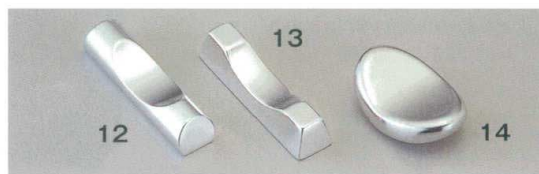

メニュー立て(カスター付)

- 5 **M44-030** 2,800円
メニュー立て (カスター付)
縦15×横26.9×高13(みぞ幅1)

※P42の箸箱・カスターをのせることができます。

箸置き

PC製

箸留めとしても使えます!
内部の穴に箸を差し込めば箸留めとしても活躍。
入れる向きによって留まる位置が選べます。
箸袋不要のエコアイテムです。

サイズ 6・7 長さ【縦1.8×横4×高1.5】 入数 M品番 10個入
8～11 長さ【縦1.9×横5.4×高1.4】 C品番 10個入×10

6	M11-190 960円 (1個単価96円)	箸置き(小) 黒	10個入
	C11-190 9,020円 (1個単価90.2円)	箸置き(小) 黒	100個入
7	M11-191 960円 (1個単価96円)	箸置き(小) 赤	10個入
	C11-191 9,020円 (1個単価90.2円)	箸置き(小) 赤	100個入
8	M10-968 2,200円 (1個単価220円)	箸置き 六角用 黒	10個入
	C10-968 18,920円 (1個単価189.2円)	箸置き 六角用 黒	100個入
9	M10-969 2,200円 (1個単価220円)	箸置き 六角用 朱赤	10個入
	C10-969 18,920円 (1個単価189.2円)	箸置き 六角用 朱赤	100個入
10	M10-981 2,200円 (1個単価220円)	箸置き 四角用 黒	10個入
	C10-981 18,920円 (1個単価189.2円)	箸置き 四角用 黒	100個入
11	M10-982 2,200円 (1個単価220円)	箸置き 四角用 朱赤	10個入
	C10-982 18,920円 (1個単価189.2円)	箸置き 四角用 朱赤	100個入

アルミ箸置き

アルミ製

高級感漂うシルバーカラーのアルミ製。
もてなしのテーブルを印象的に演出します。

- 12 **M10-936** 520円 アルミ箸置き(丸) 縦1.5×横6×高1.3
- 13 **M10-937** 520円 アルミ箸置き(角) 縦1.5×横6×高1.3
- 14 **M10-938** 520円 アルミ箸置き(ピーンズ) 縦3×横4.5×高1.5

出荷単位 10 ※価格は1個の単価です。