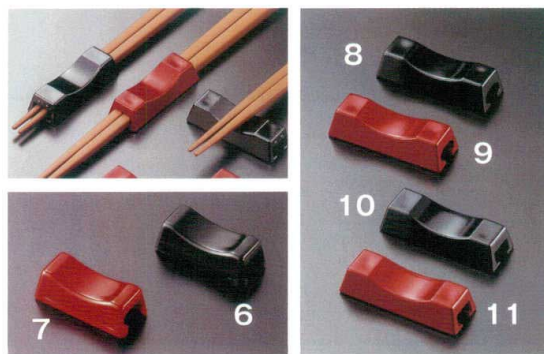

メニュー立て(カスター付)

- 5 **M44-030** 2,800円
メニュー立て (カスター付)
縦15×横26.9×高13(みぞ幅1)

※P42の箸箱・カスターをのせることができます。

箸置き

PC製

箸留めとしても使えます!
内部の穴に箸を差し込めば箸留めとしても活躍。
入れる向きによって留まる位置が選べます。
箸袋不要のエコアイテムです。

サイズ 6・7 長さ【縦1.8×横4×高1.5】 入数 M品番 10個入
8～11 長さ【縦1.9×横5.4×高1.4】 C品番 10個入×10