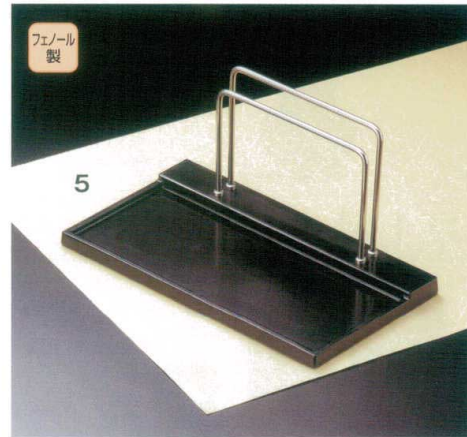

パンフレット番号	問合せ先	電話番号
20601-41	株式会社クイックパック	0564-59-3525

卓上品

箸置き / ナイフレスト / メニュー立て / 箸置き / アルミ箸置き

箸置き-ナイフレスト

NEW ステンレス製

- 1 **M11-738** 550円
ステンレス箸置き 山型(10個)
縦2.3×横6×高1.7
- 2 **M11-739** 500円
ステンレス箸置き ブリッジ型(10個)
縦2×横6×高1.3
- 3 **M11-740** 600円
ステンレスナイフレスト 山型(10個)
縦2.3×横9×高1.7
- 4 **M11-741** 650円
ステンレスナイフレスト ブリッジ型(10個)
縦2×横10×高1.3

メニュー立て(カスター付)

- 5 **M44-030** 2,800円
メニュー立て (カスター付)
縦15×横26.9×高13(みぞ幅1)

※P42の箸箱・カスターをのせることができます。

箸置き

PC製

箸留めとしても使えます!
内部の穴に箸を差し込めば箸留めとしても活躍。
入れる向きによって留まる位置が選べます。
箸袋不要のエコアイテムです。

サイズ 6・7 長さ【縦1.8×横4×高1.5】 入数 M品番 10個入
8～11 長さ【縦1.9×横5.4×高1.4】 C品番 10個入×10