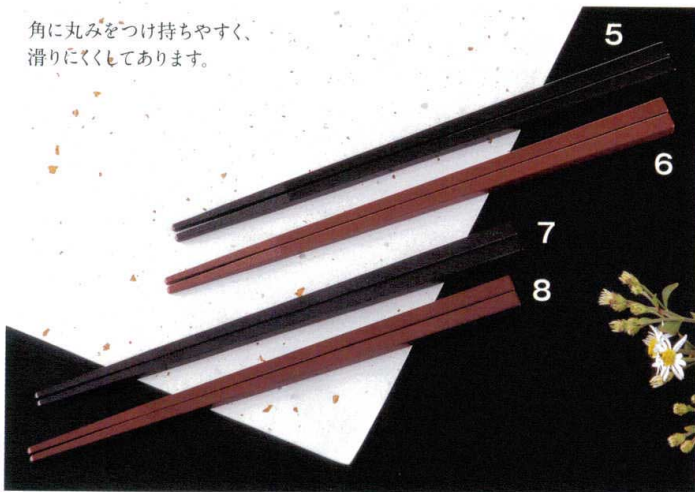

パンフレット番号	問合せ先	電話番号
20601-44	株式会社クイックパック	0564-59-3525

耐熱強化箸 22.5cm PP製

※ロットにより色の濃淡が若干異なります。ご了承下さい。
 ※商品はM品番(小箱)とC品番(大箱)があり、小箱と大箱では単価が違っています。C品番でのご購入をお薦め致します。

サイズ	長さ[22.5×0.8×0.8]	
入数	M品番 100膳入	C品番 100膳入×10

角に丸みをつけ持ちやすく、滑りにくくしてあります。

※ロットにより色の濃淡が若干異なります。ご了承下さい。
 ※商品はM品番(小箱)とC品番(大箱)があり、小箱と大箱では単価が違っています。C品番でのご購入をお薦め致します。

サイズ	5・6 長さ[22.5×0.8×0.8]	7・8 長さ[21×0.8×0.8]
入数	M品番 100膳入 C品番 100膳入×10	

5	M11-172 SPS箸 エンボス 四角 黒 22.5cm	100膳入
	C11-172 SPS箸 エンボス 四角 黒 22.5cm	1,000膳入
6	M11-173 SPS箸 エンボス 四角 茶 22.5cm	100膳入
	C11-173 SPS箸 エンボス 四角 茶 22.5cm	1,000膳入
7	M11-174 SPS箸 エンボス 四角 黒 21cm	100膳入
	C11-174 SPS箸 エンボス 四角 黒 21cm	1,000膳入
8	M11-175 SPS箸 エンボス 四角 茶 21cm	100膳入
	C11-175 SPS箸 エンボス 四角 茶 21cm	1,000膳入

六角先四角 22.5cm SPS製

持ちやすい六角形で箸先は四角にしています。

※ロットにより色の濃淡が若干異なります。ご了承下さい。
 ※商品はM品番(小箱)とC品番(大箱)があり、小箱と大箱では単価が違っています。C品番でのご購入をお薦め致します。

サイズ	長さ[22.5×0.8×0.8]	 先端四角
入数	M品番 100膳入 C品番 100膳入×10	 六角

9	M11-176 SPS箸 六角先四角 黒 22.5cm	100膳入
	C11-176 SPS箸 六角先四角 黒 22.5cm	1,000膳入
10	M11-177 SPS箸 六角先四角 茶 22.5cm	100膳入
	C11-177 SPS箸 六角先四角 茶 22.5cm	1,000膳入