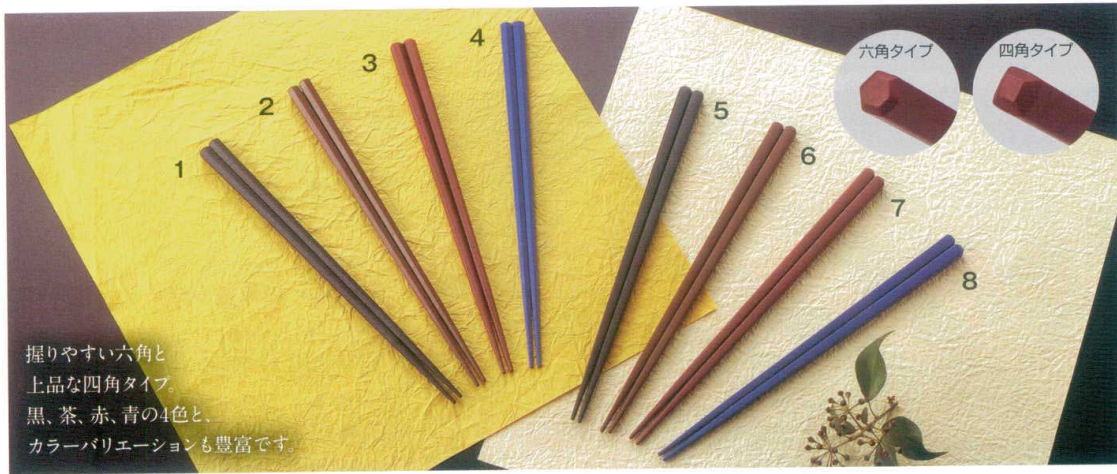

パンフレット番号	問合せ先	電話番号
20601-45	株式会社クイックパック	0564-59-3525

卓上品

SPS箸

握りやすい六角と上品な四角タイプ
黒、茶、赤、青の4色と、カラーバリエーションも豊富です。

SPS箸 22.5cm SPS製

※ロットにより色の濃淡が若干異なります。ご了承下さい。
※商品はM品番(小箱)とC品番(大箱)があり、小箱と大箱では単価が違ってきます。C品番でのご購入をお薦め致します。

サイズ 長さ[22.5×0.8×0.8]
入数 M品番 100膳入
C品番 100膳入×10

握りやすい六角と上品な四角タイプ
黒、茶、赤、青の4色と、カラーバリエーションも豊富です。

SPS箸 21cm SPS製

※ロットにより色の濃淡が若干異なります。ご了承下さい。
※商品はM品番(小箱)とC品番(大箱)があり、小箱と大箱では単価が違ってきます。C品番でのご購入をお薦め致します。

9	M10-983	SPS箸 六角 黒 21cm	100膳入
	C10-983	SPS箸 六角 黒 21cm	1,000膳入
10	M10-984	SPS箸 六角 茶 21cm	100膳入
	C10-984	SPS箸 六角 茶 21cm	1,000膳入
11	M10-996	SPS箸 六角 赤 21cm	100膳入
	C10-996	SPS箸 六角 赤 21cm	1,000膳入
12	M10-997	SPS箸 六角 青 21cm	100膳入
	C10-997	SPS箸 六角 青 21cm	1,000膳入