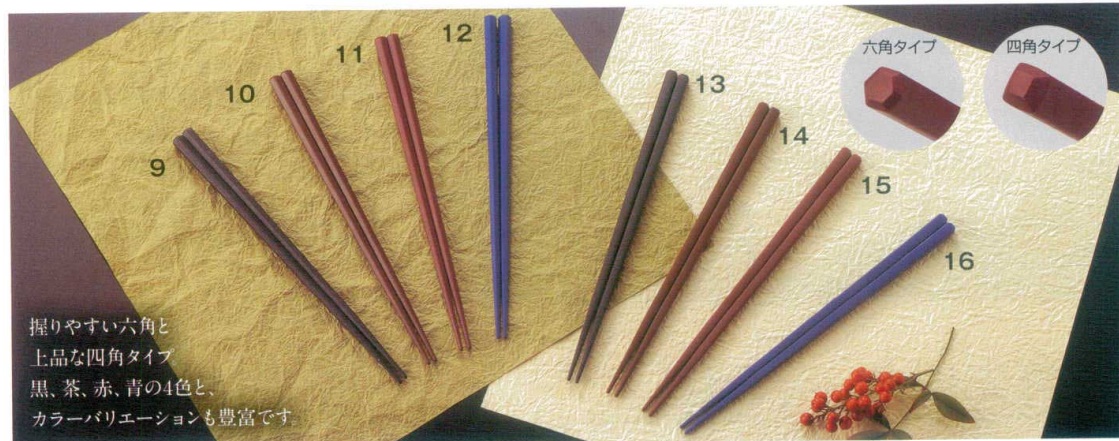

パンフレット番号	問合せ先	電話番号
20601-45	株式会社クイックパック	0564-59-3525

卓上品

SPS箸

握りやすい六角と上品な四角タイプ
黒、茶、赤、青の4色と、カラーバリエーションも豊富です。

SPS箸 22.5cm SPS製

※ロットにより色の濃淡が若干異なります。ご了承下さい。
※商品はM品番(小箱)とC品番(大箱)があり、小箱と大箱では単価が違ってきます。C品番でのご購入をお薦め致します。

サイズ 長さ[22.5×0.8×0.8]
入数 M品番 100膳入
C品番 100膳入×10

握りやすい六角と上品な四角タイプ
黒、茶、赤、青の4色と、カラーバリエーションも豊富です。

SPS箸 21cm SPS製

※ロットにより色の濃淡が若干異なります。ご了承下さい。
※商品はM品番(小箱)とC品番(大箱)があり、小箱と大箱では単価が違ってきます。C品番でのご購入をお薦め致します。

9	M10-983	SPS箸 六角 黒 21cm	100膳入
	C10-983	SPS箸 六角 黒 21cm	1,000膳入
10	M10-984	SPS箸 六角 茶 21cm	100膳入
	C10-984	SPS箸 六角 茶 21cm	1,000膳入
11	M10-996	SPS箸 六角 赤 21cm	100膳入
	C10-996	SPS箸 六角 赤 21cm	1,000膳入
12	M10-997	SPS箸 六角 青 21cm	100膳入
	C10-997	SPS箸 六角 青 21cm	1,000膳入