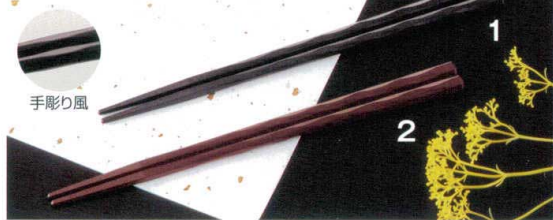

パンフレット番号	問合せ先	電話番号
20601-46	株式会社クイックパック	0564-59-3525

卓上品

手彫り風 / SPS箸 / 御取おとり箸

手彫り風 22.5cm

SPS製

高級感のある手彫り風箸です。

※ロットにより色の濃淡が若干異なります。ご了承下さい。
※商品はM品番(小箱)とC品番(大箱)があり、小箱と大箱では単価が違っています。C品番での購入をお勧め致します。

サイズ

長さ[22.5×0.8×0.8]

入数

M品番 100膳入
C品番 100膳入×10

1	M11-178	SPS箸 手彫り風 黒 22.5cm	100膳入
	C11-178	SPS箸 手彫り風 黒 22.5cm	1,000膳入
2	M11-179	SPS箸 手彫り風 茶 22.5cm	100膳入
	C11-179	SPS箸 手彫り風 茶 22.5cm	1,000膳入

SPS箸 23cm

SPS製

※ロットにより色の濃淡が若干異なります。ご了承下さい。
※商品はM品番(小箱)とC品番(大箱)があり、小箱と大箱では単価が違っています。C品番での購入をお勧め致します。

サイズ

長さ[23×0.8×0.8]

入数

M品番 100膳入
C品番 100膳入×10

3	M11-227	SPS箸 エンボス四角 黒 23cm	100膳入
	C11-227	SPS箸 エンボス四角 黒 23cm	1,000膳入
4	M11-228	SPS箸 エンボス四角 茶 23cm	100膳入
	C11-228	SPS箸 エンボス四角 茶 23cm	1,000膳入

SPS箸 19.5cm・18cm

SPS製