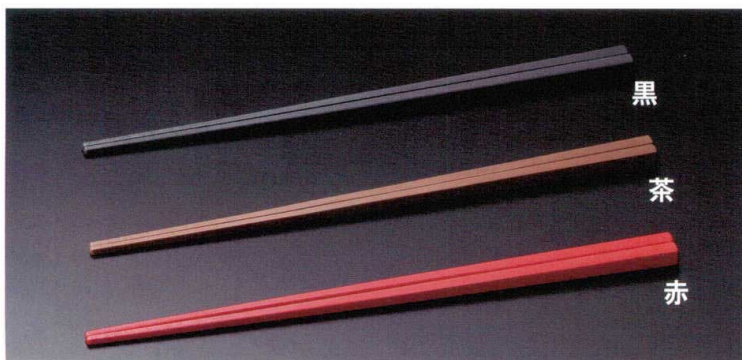

御取おとり箸 27cm・31cm

SPS製

※大量注文の際はお問い合わせください。

サイズ

長さ[27×0.8×0.8]・[31×0.8×0.8]

入数

M品番 10膳×10

12	M11-328	御取箸 27cm 黒	10膳入
13	M11-329	御取箸 27cm 茶	10膳入
14	M11-330	御取箸 27cm 赤	10膳入
15	M11-331	御取箸 31cm 黒	10膳入
16	M11-333	御取箸 31cm 赤	10膳入