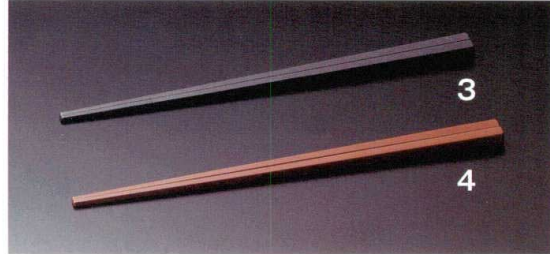

長さ[22.5×0.8×0.8]

入数

M品番 100膳入
C品番 100膳入×10

1	M11-178	SPS箸 手彫り風 黒 22.5cm	100膳入
	C11-178	SPS箸 手彫り風 黒 22.5cm	1,000膳入
2	M11-179	SPS箸 手彫り風 茶 22.5cm	100膳入
	C11-179	SPS箸 手彫り風 茶 22.5cm	1,000膳入

SPS箸 23cm

SPS製

※ロットにより色の濃淡が若干異なります。ご了承下さい。
※商品はM品番(小箱)とC品番(大箱)があり、小箱と大箱では単価が違っています。C品番での購入をお勧め致します。

サイズ

長さ[23×0.8×0.8]

入数

M品番 100膳入
C品番 100膳入×10

3	M11-227	SPS箸 エンボス四角 黒 23cm	100膳入
	C11-227	SPS箸 エンボス四角 黒 23cm	1,000膳入
4	M11-228	SPS箸 エンボス四角 茶 23cm	100膳入
	C11-228	SPS箸 エンボス四角 茶 23cm	1,000膳入

SPS箸 19.5cm・18cm

SPS製