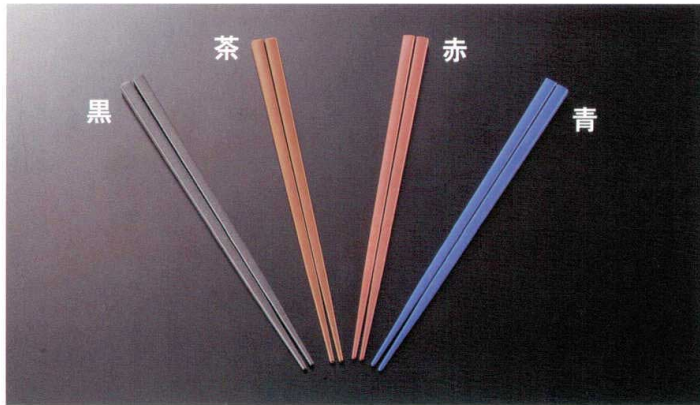

長さ[22.5×0.8×0.8]

入数

M品番 100膳入
C品番 100膳入×10

1	M11-178	SPS箸 手彫り風 黒 22.5cm	100膳入
	C11-178	SPS箸 手彫り風 黒 22.5cm	1,000膳入
2	M11-179	SPS箸 手彫り風 茶 22.5cm	100膳入
	C11-179	SPS箸 手彫り風 茶 22.5cm	1,000膳入

SPS箸 23cm

SPS製

※ロットにより色の濃淡が若干異なります。ご了承下さい。
※商品はM品番(小箱)とC品番(大箱)があり、小箱と大箱では単価が違っています。C品番での購入をお勧め致します。

サイズ

長さ[23×0.8×0.8]

入数

M品番 100膳入
C品番 100膳入×10

3	M11-227	SPS箸 エンボス四角 黒 23cm	100膳入
	C11-227	SPS箸 エンボス四角 黒 23cm	1,000膳入
4	M11-228	SPS箸 エンボス四角 茶 23cm	100膳入
	C11-228	SPS箸 エンボス四角 茶 23cm	1,000膳入

SPS箸 19.5cm・18cm

SPS製

サイズ

長さ[19.5×0.8×0.8]・[18×0.8×0.8]

入数

M品番 100膳入
C品番 100膳入×10

※大量注文の際はお問い合わせください。
※商品はM品番(小箱)とC品番(大箱)があり、小箱と大箱では単価が違っています。C品番での購入をお勧め致します。

5	M11-163	SPS箸 四角 黒 19.5cm	100膳入
	C11-163	SPS箸 四角 黒 19.5cm	1,000膳入
6	M11-165	SPS箸 四角 赤 19.5cm	100膳入
	C11-165	SPS箸 四角 赤 19.5cm	1,000膳入
7	M11-166	SPS箸 四角 青 19.5cm	100膳入
	C11-166	SPS箸 四角 青 19.5cm	1,000膳入
8	M11-167	SPS箸 四角 黒 18cm	100膳入
	C11-167	SPS箸 四角 黒 18cm	1,000膳入
9	M11-168	SPS箸 四角 茶 18cm	100膳入
	C11-168	SPS箸 四角 茶 18cm	1,000膳入
10	M11-169	SPS箸 四角 赤 18cm	100膳入
	C11-169	SPS箸 四角 赤 18cm	1,000膳入
11	M11-170	SPS箸 四角 青 18cm	100膳入
	C11-170	SPS箸 四角 青 18cm	1,000膳入