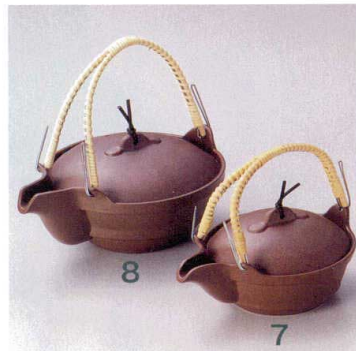

パンフレット番号	問合せ先	電話番号
20601-70	株式会社クイックパック	0564-59-3525

片口 かたくち 鍋 アルミ合金製

こんろ・火入れは別売りです。

1 **M10-286** 4,480円
片口鍋 φ16 黒
φ16×高9(内寸φ14×深4.5) 580cc

鍋・こんろ

片口 かたくち 鍋 / ミニ鍋 / 土瓶

ミニ鍋 アルミ合金製

こんろ・火入れ・敷板は別売りです。

2 **M10-231** 3,630円
ミニ鍋 黒
φ12×高7(内寸φ10.5×深3) 225cc
3 **M10-232** 3,630円
ミニ鍋 陶土
φ12×高7(内寸φ10.5×深3) 225cc
4 **M10-233** 3,630円
ミニ鍋 素焼き茶
φ12×高7(内寸φ10.5×深3) 225cc

土瓶 アルミ合金製

5 **M10-240** 3,510円
土瓶 (小) 黒 φ12(内寸φ10×深3.7) 265cc
6 **M10-241** 5,690円
土瓶 (大) 黒 φ15(内寸φ13×深5.5) 520cc