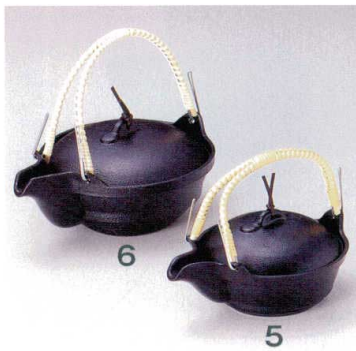

パンフレット番号	問合せ先	電話番号
20601-70	株式会社クイックパック	0564-59-3525

片口 かたくち 鍋 アルミ合金製

こんろ・火入れは別売りです。

1 **M10-286** 4,480円
片口鍋 φ16 黒
φ16×高9(内寸φ14×深4.5) 580cc

鍋・こんろ

片口 かたくち 鍋 / ミニ鍋 / 土瓶

ミニ鍋 アルミ合金製

こんろ・火入れ・敷板は別売りです。

2 **M10-231** 3,630円
ミニ鍋 黒
φ12×高7(内寸φ10.5×深3) 225cc
3 **M10-232** 3,630円
ミニ鍋 陶土
φ12×高7(内寸φ10.5×深3) 225cc
4 **M10-233** 3,630円
ミニ鍋 素焼き茶
φ12×高7(内寸φ10.5×深3) 225cc

土瓶 アルミ合金製

5 **M10-240** 3,510円
土瓶 (小) 黒 φ12(内寸φ10×深3.7) 265cc
6 **M10-241** 5,690円
土瓶 (大) 黒 φ15(内寸φ13×深5.5) 520cc

7 **M10-115** 3,510円
土瓶 (小) 素焼き茶 φ12(内寸φ10×深3.7) 265cc
8 **M10-116** 5,690円
土瓶 (大) 素焼き茶 φ15(内寸φ13×深5.5) 520cc

9 **M10-242** 3,510円
土瓶 (小) 陶土 φ12(内寸φ10×深3.7) 265cc
10 **M10-243** 5,690円
土瓶 (大) 陶土 φ15(内寸φ13×深5.5) 520cc