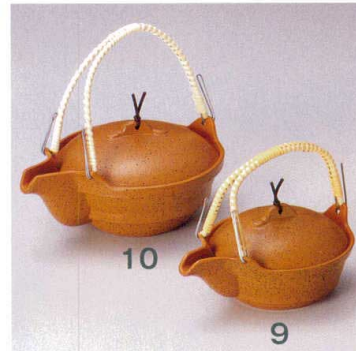

2 **M10-231** 3,630円
ミニ鍋 黒
φ12×高7(内寸φ10.5×深3) 225cc
3 **M10-232** 3,630円
ミニ鍋 陶土
φ12×高7(内寸φ10.5×深3) 225cc
4 **M10-233** 3,630円
ミニ鍋 素焼き茶
φ12×高7(内寸φ10.5×深3) 225cc

土瓶 アルミ合金製

5 **M10-240** 3,510円
土瓶 (小) 黒 φ12(内寸φ10×深3.7) 265cc
6 **M10-241** 5,690円
土瓶 (大) 黒 φ15(内寸φ13×深5.5) 520cc

7 **M10-115** 3,510円
土瓶 (小) 素焼き茶 φ12(内寸φ10×深3.7) 265cc
8 **M10-116** 5,690円
土瓶 (大) 素焼き茶 φ15(内寸φ13×深5.5) 520cc

9 **M10-242** 3,510円
土瓶 (小) 陶土 φ12(内寸φ10×深3.7) 265cc
10 **M10-243** 5,690円
土瓶 (大) 陶土 φ15(内寸φ13×深5.5) 520cc