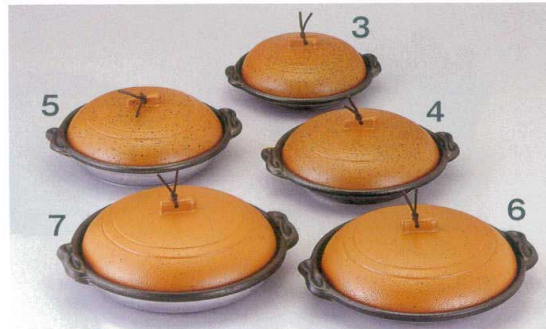

## 庵いおり陶板

アルミ合金製  
フッ素3コート

- 1 M10-850 2,420円 φ18浅皿 (内寸φ17×深1.7)
- 2 M10-851 2,640円 φ18深皿 (内寸φ17×深2.2)

- 3 M10-572 2,860円 φ14浅皿 陶土 φ14.5×高5.5(内寸φ12.5×深1.6)
- 4 M10-573 3,200円 φ16浅皿 陶土 φ17×高6.5(内寸φ14.5×深1.7)
- 5 M10-574 3,300円 φ16深皿 陶土 φ17×高7(内寸φ14.5×深2.2)
- 6 M10-575 3,600円 φ18浅皿 陶土 φ19.5×高7(内寸φ17×深1.7)
- 7 M10-576 3,700円 φ18深皿 陶土 φ19.5×高7.5(内寸φ17×深2.2)

- 8 M10-562 2,860円 φ14浅皿 アカネ φ14.5×高5.5(内寸φ12.5×深1.6)
- 9 M10-563 3,200円 φ16浅皿 アカネ φ17×高6.5(内寸φ14.5×深1.7)
- 10 M10-564 3,300円 φ16深皿 アカネ φ17×高7(内寸φ14.5×深2.2)
- 11 M10-565 3,600円 φ18浅皿 アカネ φ19.5×高7(内寸φ17×深1.7)
- 12 M10-566 3,700円 φ18深皿 アカネ φ19.5×高7.5(内寸φ17×深2.2)