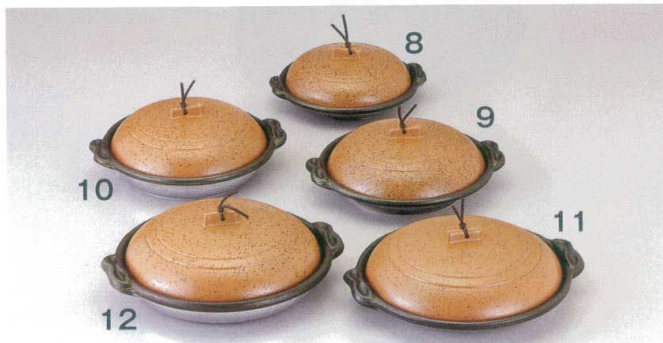

## 庵いおり陶板

アルミ合金製  
フッ素3コート

- 1 M10-850 2,420円 φ18浅皿 (内寸φ17×深1.7)
- 2 M10-851 2,640円 φ18深皿 (内寸φ17×深2.2)

- 3 M10-572 2,860円 φ14浅皿 陶土 φ14.5×高5.5(内寸φ12.5×深1.6)
- 4 M10-573 3,200円 φ16浅皿 陶土 φ17×高6.5(内寸φ14.5×深1.7)
- 5 M10-574 3,300円 φ16深皿 陶土 φ17×高7(内寸φ14.5×深2.2)
- 6 M10-575 3,600円 φ18浅皿 陶土 φ19.5×高7(内寸φ17×深1.7)
- 7 M10-576 3,700円 φ18深皿 陶土 φ19.5×高7.5(内寸φ17×深2.2)

- 8 M10-562 2,860円 φ14浅皿 アカネ φ14.5×高5.5(内寸φ12.5×深1.6)
- 9 M10-563 3,200円 φ16浅皿 アカネ φ17×高6.5(内寸φ14.5×深1.7)
- 10 M10-564 3,300円 φ16深皿 アカネ φ17×高7(内寸φ14.5×深2.2)
- 11 M10-565 3,600円 φ18浅皿 アカネ φ19.5×高7(内寸φ17×深1.7)
- 12 M10-566 3,700円 φ18深皿 アカネ φ19.5×高7.5(内寸φ17×深2.2)

- 13 M10-557 2,860円 φ14浅皿 黒 φ14.5×高5.5(内寸φ12.5×深1.6)
- 14 M10-558 3,200円 φ16浅皿 黒 φ17×高6.5(内寸φ14.5×深1.7)
- 15 M10-559 3,300円 φ16深皿 黒 φ17×高7(内寸φ14.5×深2.2)
- 16 M10-560 3,600円 φ18浅皿 黒 φ19.5×高7(内寸φ17×深1.7)
- 17 M10-561 3,700円 φ18深皿 黒 φ19.5×高7.5(内寸φ17×深2.2)