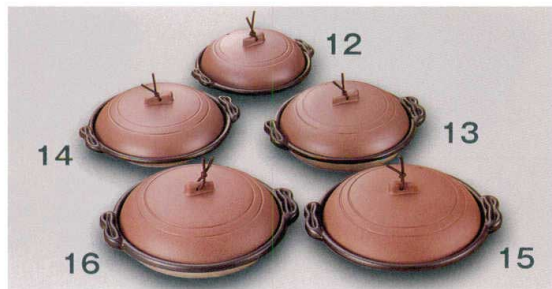

パンフレット番号	問合せ先	電話番号
20601-74	株式会社クイックパック	0564-59-3525

- 1 M10-567 2,860円
φ14浅皿 うぐいす φ14.5×高5.5(内寸φ12.5×深1.6)
- 2 M10-568 3,200円
φ16浅皿 うぐいす φ17×高6.5(内寸φ14.5×深1.7)
- 3 M10-569 3,300円
φ16深皿 うぐいす φ17×高7(内寸φ14.5×深2.2)
- 4 M10-570 3,600円
φ18浅皿 うぐいす φ19.5×高7(内寸φ17×深1.7)
- 5 M10-571 3,700円
φ18深皿 うぐいす φ19.5×高7.5(内寸φ17×深2.2)

- 6 M10-452 2,860円
φ14浅皿 いぶし金 φ14.5×高5.5(内寸φ12.5×深1.6)
- 7 M10-455 3,600円
φ18浅皿 いぶし金 φ19.5×高7(内寸φ17×深1.7)
- 8 M10-456 3,700円
φ18深皿 いぶし金 φ19.5×高7.5(内寸φ17×深2.2)

- 9 M10-457 2,860円
φ14浅皿 いぶし銀 φ14.5×高5.5(内寸φ12.5×深1.6)
- 10 M10-460 3,600円
φ18浅皿 いぶし銀 φ19.5×高7(内寸φ17×深1.7)
- 11 M10-461 3,700円
φ18深皿 いぶし銀 φ19.5×高7.5(内寸φ17×深2.2)

- 12 M10-462 2,860円
φ14浅皿 素焼き茶 φ14.5×高5.5(内寸φ12.5×深1.6)
- 13 M10-463 3,200円
φ16浅皿 素焼き茶 φ17×高6.5(内寸φ14.5×深1.7)
- 14 M10-464 3,300円
φ16深皿 素焼き茶 φ17×高7(内寸φ14.5×深2.2)
- 15 M10-465 3,600円
φ18浅皿 素焼き茶 φ19.5×高7(内寸φ17×深1.7)
- 16 M10-466 3,700円
φ18深皿 素焼き茶 φ19.5×高7.5(内寸φ17×深2.2)

- 17 M11-730 3,200円
φ16浅皿 金ちらし φ17×高6.5(内寸φ14.5×深1.7)
- 18 M11-731 3,300円
φ16深皿 金ちらし φ17×高7(内寸φ14.5×深2.2)
- 19 M11-732 3,600円
φ18浅皿 金ちらし φ19.5×高7(内寸φ17×深1.7)
- 20 M11-733 3,700円
φ18深皿 金ちらし φ19.5×高7.5(内寸φ17×深2.2)