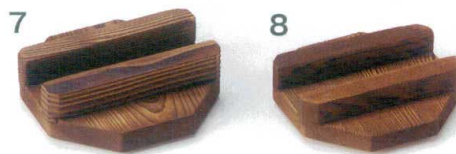

- ◆フッ素仕様は、料理を焦げ付きにくくし、洗い落としも簡単な当社独自のフッ素3コートにしております。
- ◆蓋を耐久性に優れたPP製のものでセットしたシリーズが加わりました。
- ◆PP製のため食器洗浄機の使用が可能です。

- | | | | |
|---|---|---|--|
| 1 | M11-603 3,300円
お釜(大) 樹脂蓋付
1合(お釜内寸φ11.5×深7.5) 700cc | 3 | M11-605 4,400円
お釜(大) フード付 樹脂蓋付
1合(お釜内寸φ11.5×深7.5) 700cc |
| 2 | M11-604 3,300円
お釜(大) フッ素無し 樹脂蓋付
1合(お釜内寸φ11.5×深7.5) 700cc | | |

木蓋付もございます

- | | | |
|---|--|---|
| 4 | M10-210 2,970円
お釜(小) 木蓋付
0.5合(お釜内寸φ9×深6.5) 375cc | M10-273 3,740円
お釜(大) フッ素無し 木蓋付
1合(お釜内寸φ11.5×深7.5) 700cc |
| 5 | M10-209 3,740円
お釜(中) 木蓋付
0.7合(お釜内寸φ11.5×深5.5) 525cc | M10-263 4,730円
お釜(大) フード 木蓋付
1合(お釜内寸φ11.5×深7.5) 700cc |
| | M10-268 3,740円
お釜(大) 木蓋付
1合(お釜内寸φ11.5×深7.5) 700cc | |

釜蓋 樹脂 PP製

PP製のため、耐久性に優れています。
食器洗浄機の使用が可能です。

- 6 **M44-144** 770円
釜蓋(大) 樹脂
縦13×横13×高3.5

釜蓋 焼杉 木製

- | | | | |
|---|---|---|---|
| 7 | M40-153 1,210円
釜蓋(大・中) 焼杉
縦13×横13×高4 | 8 | M40-154 880円
釜蓋(小) 焼杉
縦12×横12×高3.5 |
|---|---|---|---|