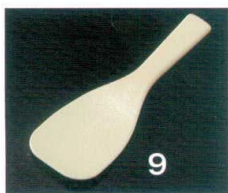

木蓋付もございます

- | | | |
|---|--|---|
| 4 | M10-210 2,970円
お釜(小) 木蓋付
0.5合(お釜内寸φ9×深6.5) 375cc | M10-273 3,740円
お釜(大) フッ素無し 木蓋付
1合(お釜内寸φ11.5×深7.5) 700cc |
| 5 | M10-209 3,740円
お釜(中) 木蓋付
0.7合(お釜内寸φ11.5×深5.5) 525cc | M10-263 4,730円
お釜(大) フード 木蓋付
1合(お釜内寸φ11.5×深7.5) 700cc |
| | M10-268 3,740円
お釜(大) 木蓋付
1合(お釜内寸φ11.5×深7.5) 700cc | |

釜蓋 樹脂 PP製

PP製のため、耐久性に優れています。
食器洗浄機の使用が可能です。

- 6 **M44-144** 770円
釜蓋(大) 樹脂
縦13×横13×高3.5

釜蓋 焼杉 木製

- | | | | |
|---|---|---|---|
| 7 | M40-153 1,210円
釜蓋(大・中) 焼杉
縦13×横13×高4 | 8 | M40-154 880円
釜蓋(小) 焼杉
縦12×横12×高3.5 |
|---|---|---|---|

しゃもじ PP製

- 9 **M40-248** 190円
しゃもじ(樹脂製)
16×6

煮こぼれ防止フード 大/小

- | | |
|----|---|
| 10 | M10-781 1,320円
煮こぼれ防止フード(小)
φ15(内寸φ11.5) |
| 11 | M10-762 1,540円
煮こぼれ防止フード(大)
φ17.5(内寸φ13.5) |

かまど・敷板は別売りです。

●加熱すると釜、フード、こんろが熱くなりますので、やけどにご注意下さい。 ●空焚きは絶対にしないで下さい。
●アルミ製品の洗浄は手洗いをお薦めしますが、必ずアルミ製品対応の洗剤をご使用下さい。