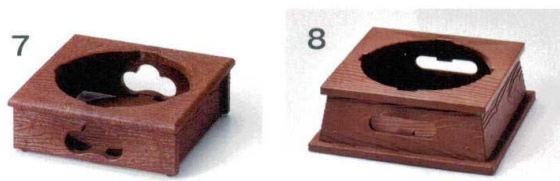

パンフレット番号	問合せ先	電話番号
20601-78	株式会社クイックパック	0564-59-3525

お釜かまどセット(大)

セット商品 PP製 アルミ合金製 お釜内側フッ素3コート

サイズ(大) 縦19.5×横19.5×高20
(お釜内寸φ11.5×深7.5)1合

- 1 **M11-612 6,200円**
お釜かまどセット(大) 黒 樹脂(蓋・敷板)
- 2 **M11-614 6,200円**
お釜かまどセット(大) 素焼き茶 樹脂(蓋・敷板)

PP製 お釜かまどセット／釜めしセット／釜台

釜めしセット(大)(中)

セット商品 PP製 アルミ合金製 お釜内側フッ素3コート

サイズ(大) お釜内寸φ11.5×深7.5 1合

- 3 **M11-618 4,500円**
釜めしセット(大) A 縦16.5×横16.5×高12.7
- 4 **M11-619 4,500円**
釜めしセット(大) B 縦17.6×横17.6×高13.2

サイズ(中) お釜内寸φ11.5×深5.0 0.7合

- 5 **M11-616 4,500円**
釜めしセット(中) A 縦16.5×横16.5×高12.7
- 6 **M11-617 4,500円**
釜めしセット(中) B 縦17.6×横17.6×高13.2

釜台 PP製

PP製のため、耐久性に優れています。食器洗浄機の使用が可能です。

- 7 **M44-145 1,200円**
釜台(大) A 縦16.5×横16.5×高5.8
- 8 **M44-155 1,200円**
釜台(大) B 縦17.6×横17.6×高6.3