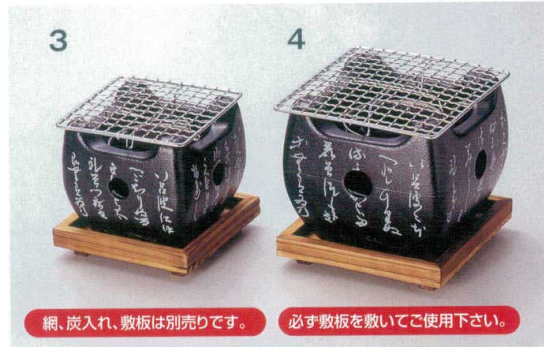

パンフレット番号	問合せ先	電話番号
20601-93	株式会社クイックパック	0564-59-3525

鍋・こんろ

いろはこんろ

いろはこんろ

見た目は陶器でも
アルミ合金製だから割れません。

使用商品 / 庵陶板 φ16深皿素焼き茶(M10-464)・いろはこんろ(小) 黒(M10-804)・敷板(緑脚付) 13角(M40-941)、
いろはこんろ 長角用ステンレス網(M20-362)・いろはこんろ 長角(白)(M10-807)・
いろはこんろ 長角用敷板(固形・炭兼用)(M40-972)

いろはこんろ **アルミ合金製**

昔ながらの和の風合いをアルミ合金にて再現致しました。アルミ製である為、破損致しません。
そのまま食器洗浄機に使用できる為、衛生的にも優れています。また、炭の燃焼効率がよく、独自の構造設計で通気性に優れています。

網、炭入れ、敷板は別売りです。

必ず敷板を敷いてご使用下さい。

網、炭入れ、敷板は別売りです。

必ず敷板を敷いてご使用下さい。

1 **M10-799 4,800円**
いろはこんろ (小) 白
縦12.2×横12.2×高10.5