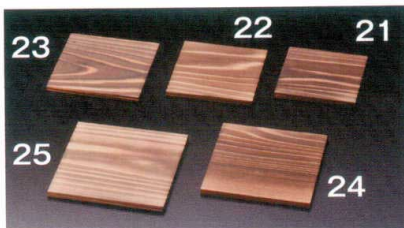

パンフレット番号	問合せ先	電話番号
20601-95	株式会社クイックパック	0564-59-3525

鍋・こんろ

敷板

敷板

1・2 PP製 3・4 PP製 + フェノール製

PP樹脂製のため、耐久性に優れています。また、食器洗浄機の使用が可能です。

- ◆17角と19.5角には弊社の火入れをご使用いただき、必ず中心部のフェノール樹脂の上にセッティング下さい。
- ◆いろはこんろで炭火をご使用の場合は、弊社の炭入れをご使用いただき、また、敷板には木製のものをお使い下さい。
- ◆アルミすき鍋やあられ鍋をご使用の場合は、木製の敷板をお使い下さい。

1	M44-151 390円 敷板 緑付 13角 縦13×横13×高1.3	3	M44-153 715円 敷板 緑付 17角 縦17×横17×高1.3
2	M44-152 500円 敷板 緑付 15.5角 縦15.5×横15.5×高1.3	4	M44-154 830円 敷板 緑付 19.5角 縦19.5×横19.5×高1.3

敷板

木製

5	M40-474 830円 敷板 (緑付) 13角 縦13×横13 (内寸縦10.5×横10.5)	9	M40-941 1,160円 敷板 (緑付) 13角 縦13×横13×高3 (内寸縦11×横11)	13	M40-477 830円 敷板 (段付) 15角 縦15×横15 (内寸φ11.5)	17	M40-944 1,430円 敷板 (段付) 15角 縦15×横15×高2.5 (内寸φ11.5)
6	M40-413 1,000円 敷板 (緑付) 15角 縦15×横15 (内寸縦12.5×横12.5)	10	M40-942 1,430円 敷板 (緑付) 15角 縦15×横15×高3 (内寸縦13×横13)	14	M40-478 1,050円 敷板 (段付) 18角 縦18×横18 (内寸φ14.5)	18	M40-945 1,870円 敷板 (段付) 18角 縦18×横18×高2.5 (内寸φ14.5)
7	M40-414 1,210円 敷板 (緑付) 18角 縦18×横18 (内寸縦15.5×横15.5)	11	M40-943 1,870円 敷板 (緑付) 18角 縦18×横18×高3 (内寸縦16×横16)	15	M40-479 1,600円 敷板 (段付) 21角 縦21×横21 (内寸φ16.5)	19	M40-946 2,370円 敷板 (段付) 21角 縦21×横21×高2.5 (内寸φ16.5)
8	M40-537 1,050円 敷板 (緑付) 19角 縦19×横19 (内寸縦17×横17)	12	M40-476 660円 敷板 (段付) 13角 縦13×横13 (内寸φ10)	16	M40-480 2,480円 敷板 (段付) 24角 縦24×横24 (内寸φ20)	20	M40-947 2,700円 敷板 (段付) 24角 縦24×横24×高2.5 (内寸φ20)