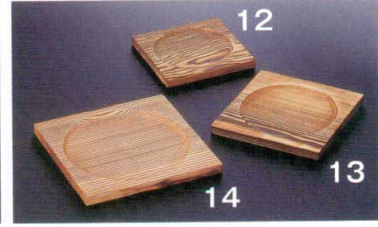

パンフレット番号	問合せ先	電話番号
20601-95	株式会社クイックパック	0564-59-3525

鍋・こんろ

敷板

敷板

1・2 PP製 3・4 PP製 + フェノール製

PP樹脂製のため、耐久性に優れています。また、食器洗浄機の使用が可能です。

- ◆17角と19.5角には弊社の火入れをご使用いただき、必ず中心部のフェノール樹脂の上にセッティング下さい。
- ◆いろはこんろで炭火をご使用の場合は、弊社の炭入れをご使用いただき、また、敷板には木製のものをお使い下さい。
- ◆アルミすき鍋やあられ鍋をご使用の場合は、木製の敷板をお使い下さい。

1	M44-151 390円 敷板 緑付 13角 縦13×横13×高1.3	3	M44-153 715円 敷板 緑付 17角 縦17×横17×高1.3
2	M44-152 500円 敷板 緑付 15.5角 縦15.5×横15.5×高1.3	4	M44-154 830円 敷板 緑付 19.5角 縦19.5×横19.5×高1.3

敷板

木製

5	M40-474 830円 敷板 (緑付) 13角 縦13×横13 (内寸縦10.5×横10.5)	9	M40-941 1,160円 敷板 (緑付) 13角 縦13×横13×高3 (内寸縦11×横11)	13	M40-477 830円 敷板 (段付) 15角 縦15×横15 (内寸φ11.5)	17	M40-944 1,430円 敷板 (段付) 15角 縦15×横15×高2.5 (内寸φ11.5)
6	M40-413 1,000円 敷板 (緑付) 15角 縦15×横15 (内寸縦12.5×横12.5)	10	M40-942 1,430円 敷板 (緑付) 15角 縦15×横15×高3 (内寸縦13×横13)	14	M40-478 1,050円 敷板 (段付) 18角 縦18×横18 (内寸φ14.5)	18	M40-945 1,870円 敷板 (段付) 18角 縦18×横18×高2.5 (内寸φ14.5)
7	M40-414 1,210円 敷板 (緑付) 18角 縦18×横18 (内寸縦15.5×横15.5)	11	M40-943 1,870円 敷板 (緑付) 18角 縦18×横18×高3 (内寸縦16×横16)	15	M40-479 1,600円 敷板 (段付) 21角 縦21×横21 (内寸φ16.5)	19	M40-946 2,370円 敷板 (段付) 21角 縦21×横21×高2.5 (内寸φ16.5)
8	M40-537 1,050円 敷板 (緑付) 19角 縦19×横19 (内寸縦17×横17)	12	M40-476 660円 敷板 (段付) 13角 縦13×横13 (内寸φ10)	16	M40-480 2,480円 敷板 (段付) 24角 縦24×横24 (内寸φ20)	20	M40-947 2,700円 敷板 (段付) 24角 縦24×横24×高2.5 (内寸φ20)