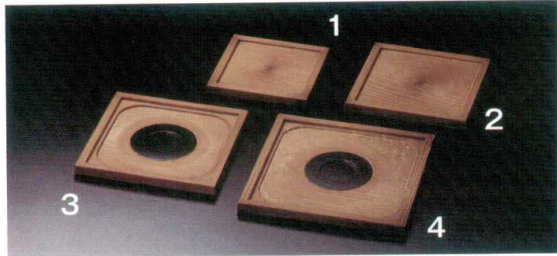

パンフレット番号	問合せ先	電話番号
20601-95	株式会社クイックパック	0564-59-3525

鍋・こんろ

敷板

敷板

1・2 PP製 3・4 PP製 + フェノール製

PP樹脂製のため、耐久性に優れています。また、食器洗浄機の使用が可能です。

- ◆17角と19.5角には弊社の火入れをご使用いただき、必ず中心部のフェノール樹脂の上にセッティング下さい。
- ◆いろはこんろで炭火をご使用の場合は、弊社の炭入れをご使用いただき、また、敷板には木製のものをお使い下さい。
- ◆アルミすき鍋やあられ鍋をご使用の場合は、木製の敷板をお使い下さい。

1	M44-151 390円 敷板 緑付 13角 縦13×横13×高1.3	3	M44-153 715円 敷板 緑付 17角 縦17×横17×高1.3
2	M44-152 500円 敷板 緑付 15.5角 縦15.5×横15.5×高1.3	4	M44-154 830円 敷板 緑付 19.5角 縦19.5×横19.5×高1.3

敷板

木製

5	M40-474 830円 敷板 (緑付) 13角 縦13×横13 (内寸縦10.5×横10.5)	9	M40-941 1,160円 敷板 (緑付) 13角 縦13×横13×高3 (内寸縦11×横11)	13	M40-477 830円 敷板 (段付) 15角 縦15×横15 (内寸φ11.5)	17	M40-944 1,430円 敷板 (段付) 15角 縦15×横15×高2.5 (内寸φ11.5)
6	M40-413 1,000円 敷板 (緑付) 15角 縦15×横15 (内寸縦12.5×横12.5)	10	M40-942 1,430円 敷板 (緑付) 15角 縦15×横15×高3 (内寸縦13×横13)	14	M40-478 1,050円 敷板 (段付) 18角 縦18×横18 (内寸φ14.5)	18	M40-945 1,870円 敷板 (段付) 18角 縦18×横18×高2.5 (内寸φ14.5)
7	M40-414 1,210円 敷板 (緑付) 18角 縦18×横18 (内寸縦15.5×横15.5)	11	M40-943 1,870円 敷板 (緑付) 18角 縦18×横18×高3 (内寸縦16×横16)	15	M40-479 1,600円 敷板 (段付) 21角 縦21×横21 (内寸φ16.5)	19	M40-946 2,370円 敷板 (段付) 21角 縦21×横21×高2.5 (内寸φ16.5)
8	M40-537 1,050円 敷板 (緑付) 19角 縦19×横19 (内寸縦17×横17)	12	M40-476 660円 敷板 (段付) 13角 縦13×横13 (内寸φ10)	16	M40-480 2,480円 敷板 (段付) 24角 縦24×横24 (内寸φ20)	20	M40-947 2,700円 敷板 (段付) 24角 縦24×横24×高2.5 (内寸φ20)