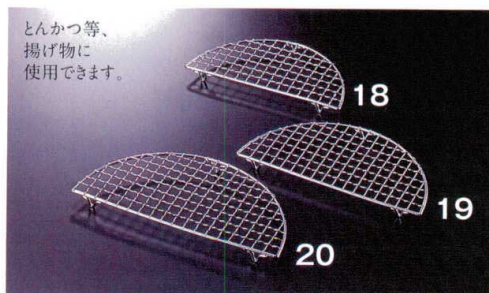

金網

鉄製

- 14 **M20-520** 790円 金網 12角 縦12×横12
- 15 **M20-521** 850円 金網 15角 縦15×横15
- 16 **M20-522** 910円 金網 18角 縦18×横18
- 17 **M20-523** 1,090円 金網 21角 縦21×横21

半月網

ステンレス製

- 18 **M20-358** 1,450円 半月網 18×9 縦9×横18×高1.5
- 19 **M20-359** 1,700円 半月網 20×10 縦10×横20×高1.5
- 20 **M20-360** 1,820円 半月網 22×11 縦11×横22×高1.5