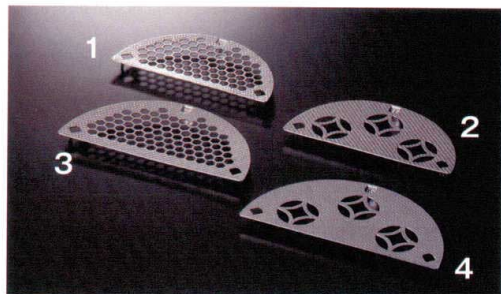

パンフレット番号	問合せ先	電話番号
20601-96	株式会社クイックパック	0564-59-3525

半月目皿

NEW ステンレス製

- 1 **M20-741** 1,000円 半月目皿 亀甲 18×9 縦9×横18×高1.2
- 2 **M20-743** 1,000円 半月目皿 七宝 18×9 縦9×横18×高1.2
- 3 **M20-742** 1,080円 半月目皿 亀甲 20×10 縦10×横20×高1.2
- 4 **M20-744** 1,080円 半月目皿 七宝 20×10 縦10×横20×高1.2

ステンレス目皿(足付)

NEW ステンレス製

- 5 **M20-745** 800円 ステンレス目皿(足付)φ9 φ9×高1
- 6 **M20-746** 1,000円 ステンレス目皿(足付)φ10.5 φ10.5×高1.2
- 7 **M20-747** 1,100円 ステンレス目皿(足付)φ11.5 φ11.5×高1.2

ステンレス網

ステンレス製

- 8 **M20-326** 1,160円 ステンレス網 正目 12角 縦12×横12
- 9 **M20-327** 1,400円 ステンレス網 正目 15角 縦15×横15
- 10 **M20-328** 1,760円 ステンレス網 正目 18角 縦18×横18
- 11 **M20-339** 1,520円 ステンレス網 正目 φ13 φ13
- 12 **M20-340** 1,820円 ステンレス網 正目 φ15 φ15
- 13 **M20-341** 2,120円 ステンレス網 正目 φ18 φ18

金網

鉄製

- 14 **M20-520** 790円 金網 12角 縦12×横12
- 15 **M20-521** 850円 金網 15角 縦15×横15
- 16 **M20-522** 910円 金網 18角 縦18×横18
- 17 **M20-523** 1,090円 金網 21角 縦21×横21

半月網

ステンレス製

- 18 **M20-358** 1,450円 半月網 18×9 縦9×横18×高1.5
- 19 **M20-359** 1,700円 半月網 20×10 縦10×横20×高1.5
- 20 **M20-360** 1,820円 半月網 22×11 縦11×横22×高1.5