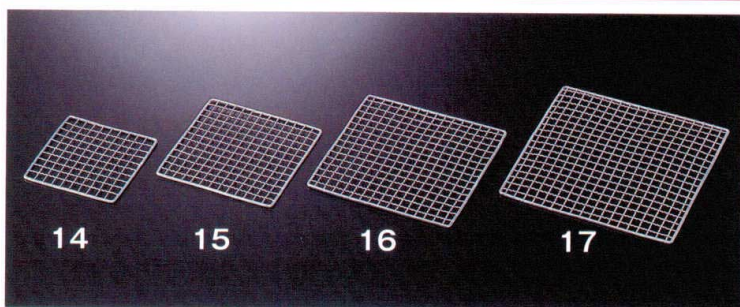

ステンレス目皿(足付)

NEW ステンレス製

- 5 **M20-745** 800円 ステンレス目皿(足付)φ9 φ9×高1
- 6 **M20-746** 1,000円 ステンレス目皿(足付)φ10.5 φ10.5×高1.2
- 7 **M20-747** 1,100円 ステンレス目皿(足付)φ11.5 φ11.5×高1.2

ステンレス網

ステンレス製

- 8 **M20-326** 1,160円 ステンレス網 正目 12角 縦12×横12
- 9 **M20-327** 1,400円 ステンレス網 正目 15角 縦15×横15
- 10 **M20-328** 1,760円 ステンレス網 正目 18角 縦18×横18
- 11 **M20-339** 1,520円 ステンレス網 正目 φ13 φ13
- 12 **M20-340** 1,820円 ステンレス網 正目 φ15 φ15
- 13 **M20-341** 2,120円 ステンレス網 正目 φ18 φ18

金網

鉄製

- 14 **M20-520** 790円 金網 12角 縦12×横12
- 15 **M20-521** 850円 金網 15角 縦15×横15
- 16 **M20-522** 910円 金網 18角 縦18×横18
- 17 **M20-523** 1,090円 金網 21角 縦21×横21

半月網

ステンレス製

- 18 **M20-358** 1,450円 半月網 18×9 縦9×横18×高1.5
- 19 **M20-359** 1,700円 半月網 20×10 縦10×横20×高1.5
- 20 **M20-360** 1,820円 半月網 22×11 縦11×横22×高1.5