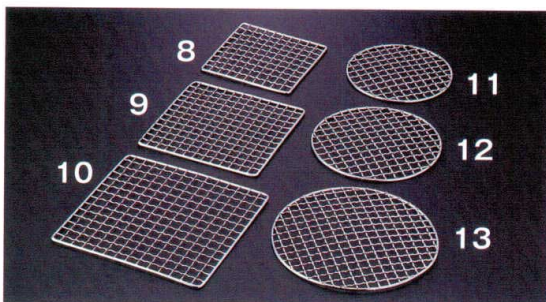

パンフレット番号	問合せ先	電話番号
20601-96	株式会社クイックパック	0564-59-3525

半月目皿

NEW ステンレス製

- 1 **M20-741** 1,000円 半月目皿 亀甲 18×9 縦9×横18×高1.2
- 2 **M20-743** 1,000円 半月目皿 七宝 18×9 縦9×横18×高1.2
- 3 **M20-742** 1,080円 半月目皿 亀甲 20×10 縦10×横20×高1.2
- 4 **M20-744** 1,080円 半月目皿 七宝 20×10 縦10×横20×高1.2

ステンレス目皿(足付)

NEW ステンレス製

- 5 **M20-745** 800円 ステンレス目皿(足付)φ9 φ9×高1
- 6 **M20-746** 1,000円 ステンレス目皿(足付)φ10.5 φ10.5×高1.2
- 7 **M20-747** 1,100円 ステンレス目皿(足付)φ11.5 φ11.5×高1.2

ステンレス網

ステンレス製

- 8 **M20-326** 1,160円 ステンレス網 正目 12角 縦12×横12
- 9 **M20-327** 1,400円 ステンレス網 正目 15角 縦15×横15
- 10 **M20-328** 1,760円 ステンレス網 正目 18角 縦18×横18
- 11 **M20-339** 1,520円 ステンレス網 正目 φ13 φ13
- 12 **M20-340** 1,820円 ステンレス網 正目 φ15 φ15
- 13 **M20-341** 2,120円 ステンレス網 正目 φ18 φ18