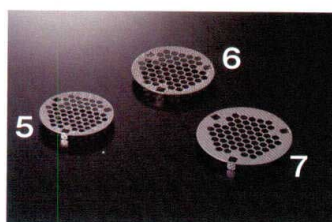

パンフレット番号	問合せ先	電話番号
20601-96	株式会社クイックパック	0564-59-3525

半月目皿

NEW ステンレス製

- 1 **M20-741** 1,000円 半月目皿 亀甲 18×9 縦9×横18×高1.2
- 2 **M20-743** 1,000円 半月目皿 七宝 18×9 縦9×横18×高1.2
- 3 **M20-742** 1,080円 半月目皿 亀甲 20×10 縦10×横20×高1.2
- 4 **M20-744** 1,080円 半月目皿 七宝 20×10 縦10×横20×高1.2

ステンレス目皿(足付)

NEW ステンレス製

- 5 **M20-745** 800円 ステンレス目皿(足付)φ9 φ9×高1
- 6 **M20-746** 1,000円 ステンレス目皿(足付)φ10.5 φ10.5×高1.2
- 7 **M20-747** 1,100円 ステンレス目皿(足付)φ11.5 φ11.5×高1.2

ステンレス網

ステンレス製

- 8 **M20-326** 1,160円 ステンレス網 正目 12角 縦12×横12
- 9 **M20-327** 1,400円 ステンレス網 正目 15角 縦15×横15
- 10 **M20-328** 1,760円 ステンレス網 正目 18角 縦18×横18
- 11 **M20-339** 1,520円 ステンレス網 正目 φ13 φ13
- 12 **M20-340** 1,820円 ステンレス網 正目 φ15 φ15
- 13 **M20-341** 2,120円 ステンレス網 正目 φ18 φ18