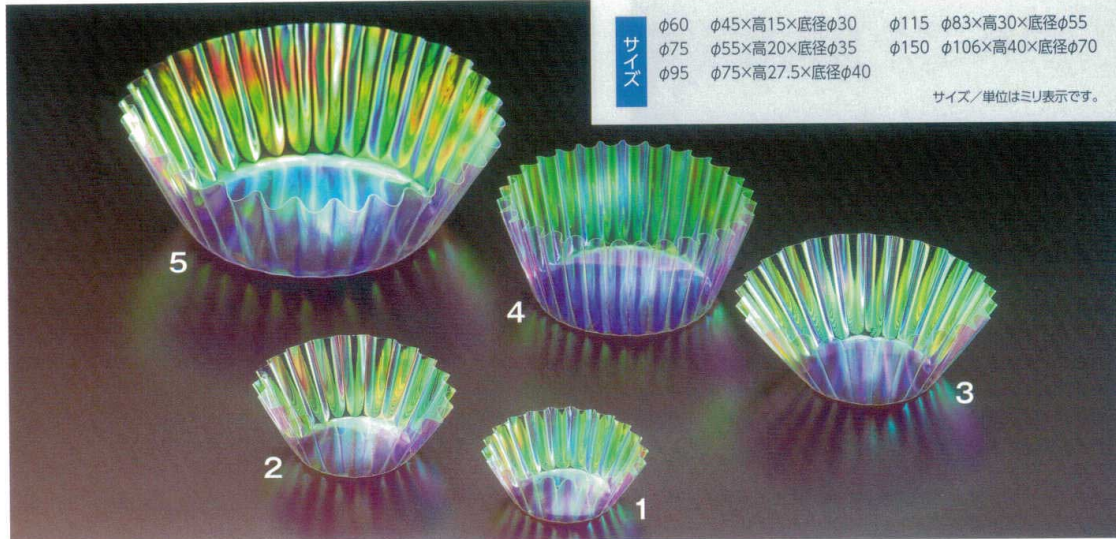

## グルメカップ オーロラ

電子レンジOK 5以外 OPPフィルム製 + PETフィルム製 厚さ38μ 厚さ18μ

※商品はM品番(小箱)とC品番(大箱)があり、小箱と大箱では単価が違ってきます。C品番での購入をお薦め致します。

サイズ

φ60 φ45×高15×底径φ30 φ115 φ83×高30×底径φ55  
φ75 φ55×高20×底径φ35 φ150 φ106×高40×底径φ70  
φ95 φ75×高27.5×底径φ40