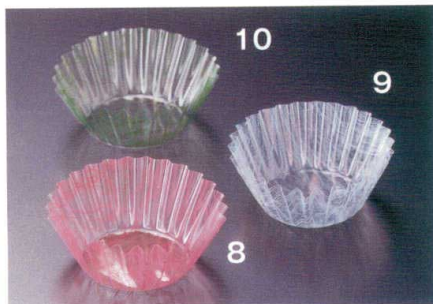

グルメカップ オーロラ 厚口

電子レンジOK PETフィルム製 厚さ75μ + PETフィルム製 厚さ18μ

※商品はM品番(小箱)とC品番(大箱)があり、小箱と大箱では単価が違っています。C品番での購入をお勧め致します。

6	M33-533	4,400円 (1枚単価8.8円)	オーロラ厚口 φ75	500枚入	サイズ	φ75 底径φ35×高20
	C33-533	39,750円 (1枚単価7.95円)	オーロラ厚口 φ75	5,000枚入		φ95 底径φ40×高27.5
7	M33-534	5,500円 (1枚単価11円)	オーロラ厚口 φ95	500枚入		サイズ/単位はミリ表示です。
	C33-534	49,750円 (1枚単価9.95円)	オーロラ厚口 φ95	5,000枚入		

グルメカップ 雲龍 厚口

電子レンジOK PETフィルム製 厚さ75μ + OPPフィルム製 厚さ80μ

※商品はM品番(小箱)とC品番(大箱)があり、小箱と大箱では単価が違っています。C品番での購入をお勧め致します。

サイズ φ75 底径φ35×高20
φ95 底径φ40×高27.5
サイズ/単位はミリ表示です。

8	M33-543	3,300円 (1枚単価6.6円)	雲龍厚口 桃 φ75	500枚入
	C33-543	30,000円 (1枚単価6円)	雲龍厚口 桃 φ75	5,000枚入
	M33-544	4,400円 (1枚単価8.8円)	雲龍厚口 桃 φ95	500枚入
	C33-544	39,750円 (1枚単価7.95円)	雲龍厚口 桃 φ95	5,000枚入
9	M33-545	3,300円 (1枚単価6.6円)	雲龍厚口 白 φ75	500枚入
	C33-545	30,000円 (1枚単価6円)	雲龍厚口 白 φ75	5,000枚入
	M33-546	4,400円 (1枚単価8.8円)	雲龍厚口 白 φ95	500枚入
	C33-546	39,750円 (1枚単価7.95円)	雲龍厚口 白 φ95	5,000枚入
10	M33-547	3,300円 (1枚単価6.6円)	雲龍厚口 緑 φ75	500枚入
	C33-547	30,000円 (1枚単価6円)	雲龍厚口 緑 φ75	5,000枚入
	M33-548	4,400円 (1枚単価8.8円)	雲龍厚口 緑 φ95	500枚入
	C33-548	39,750円 (1枚単価7.95円)	雲龍厚口 緑 φ95	5,000枚入