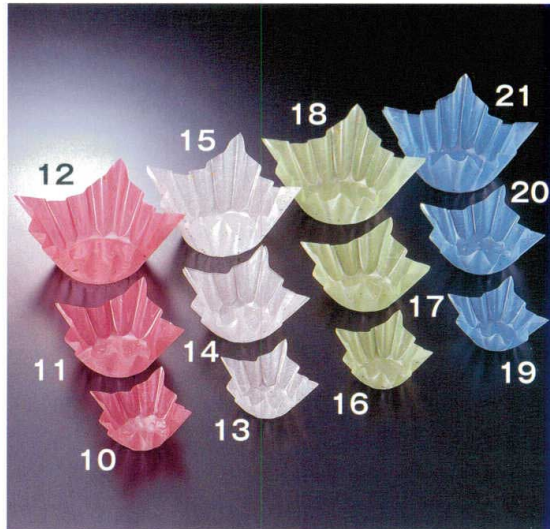

サイズ

(小) 12.5角 [縦9.5×横9.5×高5] (底径φ5.5)  
(中) 16.5角 [縦12×横12×高6] (底径φ8)  
(大) 22.5角 [縦16.5×横16.5×高8.5] (底径φ10.5)

サイズ/単位はセンチ表示です。

## 金銀雲龍

OPPフィルム製 + 紙製 ※レンジ使用不可  
厚さ80μ

※商品はM品番(小箱)とC品番(大箱)があり、小箱と大箱では単価が違ってきます。  
C品番での購入をお薦め致します。

|    |         |          |              |          |         |
|----|---------|----------|--------------|----------|---------|
| 10 | M33-487 | 6,660円   | (1枚単価22.2円)  | 金銀雲龍(小)桃 | 300枚入   |
|    | C33-487 | 71,460円  | (1枚単価19.85円) | 金銀雲龍(小)桃 | 3,600枚入 |
| 11 | M33-488 | 9,900円   | (1枚単価33円)    | 金銀雲龍(中)桃 | 300枚入   |
|    | C33-488 | 107,280円 | (1枚単価29.8円)  | 金銀雲龍(中)桃 | 3,600枚入 |
| 12 | M33-489 | 13,250円  | (1枚単価66.25円) | 金銀雲龍(大)桃 | 200枚入   |
|    | C33-489 | 72,000円  | (1枚単価60円)    | 金銀雲龍(大)桃 | 1,200枚入 |
| 13 | M33-490 | 6,660円   | (1枚単価22.2円)  | 金銀雲龍(小)白 | 300枚入   |
|    | C33-490 | 71,460円  | (1枚単価19.85円) | 金銀雲龍(小)白 | 3,600枚入 |
| 14 | M33-491 | 9,900円   | (1枚単価33円)    | 金銀雲龍(中)白 | 300枚入   |
|    | C33-491 | 107,280円 | (1枚単価29.8円)  | 金銀雲龍(中)白 | 3,600枚入 |
| 15 | M33-492 | 13,250円  | (1枚単価66.25円) | 金銀雲龍(大)白 | 200枚入   |
|    | C33-492 | 72,000円  | (1枚単価60円)    | 金銀雲龍(大)白 | 1,200枚入 |
| 16 | M33-493 | 6,660円   | (1枚単価22.2円)  | 金銀雲龍(小)緑 | 300枚入   |
|    | C33-493 | 71,460円  | (1枚単価19.85円) | 金銀雲龍(小)緑 | 3,600枚入 |
| 17 | M33-494 | 9,900円   | (1枚単価33円)    | 金銀雲龍(中)緑 | 300枚入   |
|    | C33-494 | 107,280円 | (1枚単価29.8円)  | 金銀雲龍(中)緑 | 3,600枚入 |
| 18 | M33-495 | 13,250円  | (1枚単価66.25円) | 金銀雲龍(大)緑 | 200枚入   |
|    | C33-495 | 72,000円  | (1枚単価60円)    | 金銀雲龍(大)緑 | 1,200枚入 |
| 19 | M33-496 | 6,660円   | (1枚単価22.2円)  | 金銀雲龍(小)青 | 300枚入   |
|    | C33-496 | 71,460円  | (1枚単価19.85円) | 金銀雲龍(小)青 | 3,600枚入 |
| 20 | M33-497 | 9,900円   | (1枚単価33円)    | 金銀雲龍(中)青 | 300枚入   |
|    | C33-497 | 107,280円 | (1枚単価29.8円)  | 金銀雲龍(中)青 | 3,600枚入 |
| 21 | M33-498 | 13,250円  | (1枚単価66.25円) | 金銀雲龍(大)青 | 200枚入   |
|    | C33-498 | 72,000円  | (1枚単価60円)    | 金銀雲龍(大)青 | 1,200枚入 |