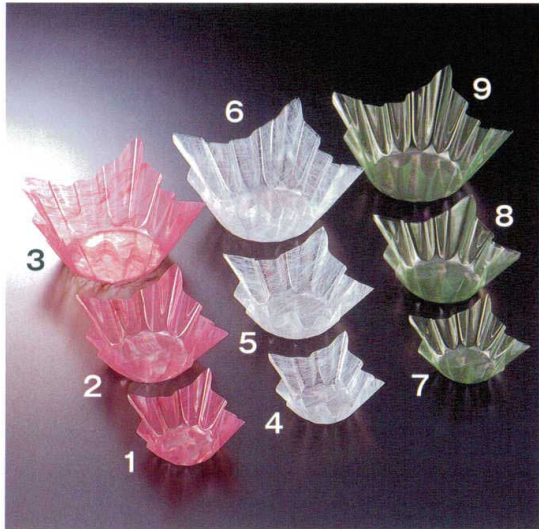

## 雲龍

電子レンジOK  
PETフィルム製  
厚さ50μ

※商品はM品番(小箱)とC品番(大箱)があり、小箱と大箱では単価が違ってきます。  
C品番での購入をお薦め致します。

|   |         |         |              |        |         |
|---|---------|---------|--------------|--------|---------|
| 1 | M33-478 | 4,320円  | (1枚単価14.4円)  | 雲龍(小)桃 | 300枚入   |
|   | C33-478 | 46,440円 | (1枚単価約12.9円) | 雲龍(小)桃 | 3,600枚入 |
| 2 | M33-479 | 6,660円  | (1枚単価22.2円)  | 雲龍(中)桃 | 300枚入   |
|   | C33-479 | 71,460円 | (1枚単価19.85円) | 雲龍(中)桃 | 3,600枚入 |
| 3 | M33-480 | 8,900円  | (1枚単価44.5円)  | 雲龍(大)桃 | 200枚入   |
|   | C33-480 | 48,000円 | (1枚単価40円)    | 雲龍(大)桃 | 1,200枚入 |
| 4 | M33-481 | 4,320円  | (1枚単価14.4円)  | 雲龍(小)白 | 300枚入   |
|   | C33-481 | 46,440円 | (1枚単価約12.9円) | 雲龍(小)白 | 3,600枚入 |
| 5 | M33-482 | 6,660円  | (1枚単価22.2円)  | 雲龍(中)白 | 300枚入   |
|   | C33-482 | 71,460円 | (1枚単価19.85円) | 雲龍(中)白 | 3,600枚入 |
| 6 | M33-483 | 8,900円  | (1枚単価44.5円)  | 雲龍(大)白 | 200枚入   |
|   | C33-483 | 48,000円 | (1枚単価40円)    | 雲龍(大)白 | 1,200枚入 |
| 7 | M33-484 | 4,320円  | (1枚単価14.4円)  | 雲龍(小)緑 | 300枚入   |
|   | C33-484 | 46,440円 | (1枚単価約12.9円) | 雲龍(小)緑 | 3,600枚入 |
| 8 | M33-485 | 6,660円  | (1枚単価22.2円)  | 雲龍(中)緑 | 300枚入   |
|   | C33-485 | 71,460円 | (1枚単価19.85円) | 雲龍(中)緑 | 3,600枚入 |
| 9 | M33-486 | 8,900円  | (1枚単価44.5円)  | 雲龍(大)緑 | 200枚入   |
|   | C33-486 | 48,000円 | (1枚単価40円)    | 雲龍(大)緑 | 1,200枚入 |

サイズ

(小) 12.5角 [縦9.5×横9.5×高5] (底径φ5.5)  
(中) 16.5角 [縦12×横12×高6] (底径φ8)  
(大) 22.5角 [縦16.5×横16.5×高8.5] (底径φ10.5)

サイズ/単位はセンチ表示です。