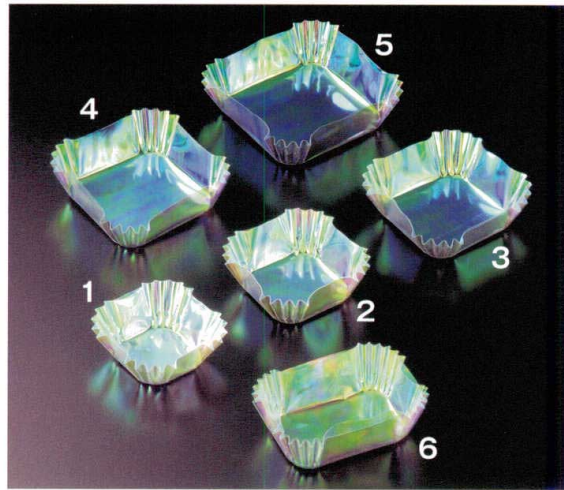

パンフレット番号	問合せ先	電話番号
20602-20	株式会社クイックパック	0564-59-3525

オーロラ

電子レンジOK + PETフィルム製 + PETフィルム製
厚さ75μ + 厚さ18μ

サイズ	11×11 [(5×5)×高3]	14×14 [(8×8)×高3]
	12×12 [(6×6)×高3]	15×15 [(9×9)×高3]
	13×13 [(7×7)×高3]	12×15 [(5×8)×高3.5]

サイズ/単位はセンチ表示です。

※松花堂、重箱の4ツ仕切、6ツ仕切、9ツ仕切に最適なサイズです。

1	M33-746	5,000円 (1枚単価16.7円)	角 オーロラ 11×11	300枚入
2	M33-747	6,000円 (1枚単価20円)	角 オーロラ 12×12	300枚入
3	M33-748	6,700円 (1枚単価22.4円)	角 オーロラ 13×13	300枚入
4	M33-749	7,700円 (1枚単価25.7円)	角 オーロラ 14×14	300枚入
5	M33-750	8,300円 (1枚単価27.7円)	角 オーロラ 15×15	300枚入
6	M33-751	6,700円 (1枚単価22.4円)	角 オーロラ 12×15	300枚入

旬彩の器

角オーロラ / 角双金 / 角雲龍白

双金

PETフィルム製 + PETフィルム製 ※レンジ使用不可 ㊦マーク入
厚さ75μ + 厚さ23μ

サイズ	11×11 [(5×5)×高3]	14×14 [(8×8)×高3]
	12×12 [(6×6)×高3]	15×15 [(9×9)×高3]
	13×13 [(7×7)×高3]	12×15 [(5×8)×高3.5]

サイズ/単位はセンチ表示です。

7	M33-752	4,600円 (1枚単価15.4円)	角 双金 11×11	300枚入
8	M33-753	5,250円 (1枚単価17.5円)	角 双金 12×12	300枚入
9	M33-754	6,400円 (1枚単価21.4円)	角 双金 13×13	300枚入
10	M33-755	7,000円 (1枚単価23.4円)	角 双金 14×14	300枚入
11	M33-756	7,700円 (1枚単価25.7円)	角 双金 15×15	300枚入
12	M33-757	6,400円 (1枚単価21.4円)	角 双金 12×15	300枚入

雲龍白

電子レンジOK + PETフィルム製 + PETフィルム製 ㊦マーク入
厚さ75μ + 厚さ12μ

サイズ	11×11 [(5×5)×高3]	14×14 [(8×8)×高3]
	12×12 [(6×6)×高3]	15×15 [(9×9)×高3]
	13×13 [(7×7)×高3]	12×15 [(5×8)×高3.5]

サイズ/単位はセンチ表示です。

※松花堂、重箱の4ツ仕切、6ツ仕切、9ツ仕切に最適なサイズです。